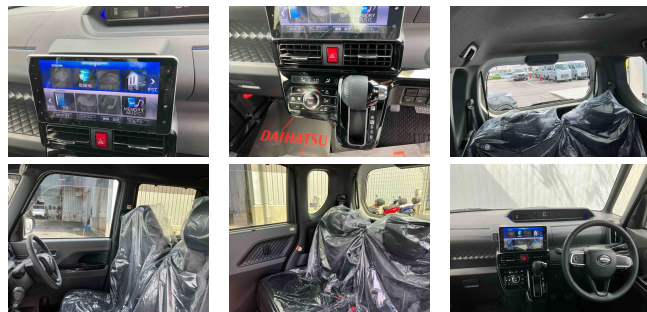

備考なし

車名	ダイハツ タント 660 カスタム RS		
本体価格(消費税込) 支払総額(税込)	146万円 (150万円)		
年式	2020年 (R2)		
走行距離	7.3万 km		
保証	保証付・12ヶ月・距離無制限		
法定整備	法定整備含		
色	パールブラック		
車検	車検整備付	修復歴	無
リサイクル	リ済込	駆動方式	2WD
燃料	ガソリン	ミッション	CVTインパネ
ハンドル	右	乗車定員	4名
ドア	5D	車台番号	726

装備・内装・外装・安全装備

パワーステアリング・パワーウィンドウ・エアコン・LEDライト・キーレス・スマートキー・TV(フルセグ)・ナビ(SDナビ他)・カメラ(バック)・スライドドア(両側電動)・アルミホイール・ABS・横滑り防止装置・衝突被害軽減ブレーキ・アイドリングストップ・エアバック(運転席/助手席/サイド)・

装備備考

琉球ダイハツ販売 名護店のお問い合わせ

098-043-0133

※お問合せの際は、「クロスロード」を見た！とお伝えください。