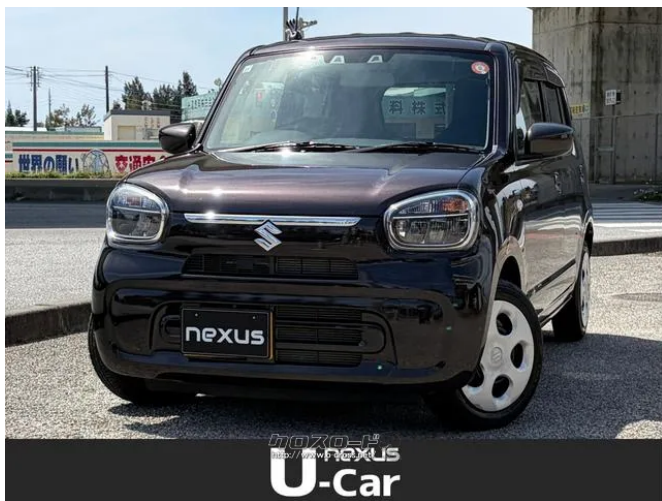

盗難防止装置、パワーウィンドウ、キーレスエントリー、オートマチックハイビーム、オートライト、ナビTV、CD、DVD、Bluetooth、バックカメラ、ETC

車名	スズキ アルト 660 ハイブリッド S		
本体価格(消費税込) 支払総額(税込)	94万円 (100万円)		
年式	2022年 (R4)		
走行距離	1.6万 km		
保証	保証付・12ヶ月・距離無制限		
法定整備	法定整備含		
色	ブラウン		
車検	検R8/11	修復歴	無
リサイクル	リ済込	駆動方式	2WD
燃料	ハイブリッド	ミッション	CVTインパネ
ハンドル	右	乗車定員	4名
ドア	5D	車台番号	380