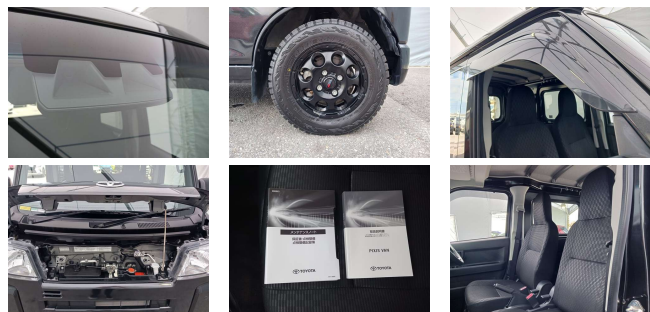

備考なし

沖縄にとってかけがえのない会社へ。

沖縄トヨタグループ

全て新品交換して
納車を致します!!!

沖縄トヨタ自動車株式会社 トヨタタウン北谷店のお問い合わせ

098-926-3900

※お問合せの際は、「クロスロード」を見た！とお伝えください。

更新日 07月03日 07:24

<https://www.o-cross.net/car/toyota/S227/004569-1260703-N0003/>

沖縄トヨタ自動車株式会社 トヨタタウン北谷店

沖縄県北谷町伊平2-9-16

営業時間: 09:30~17:30

定休日: 毎週月曜日・祝日

車名	トヨタ ピクシスバン 660デラックス		
本体価格(消費税込) 支払総額(税込)	137.5万円 (142.4万円)		
年式	2025年 (R7)		
走行距離	1.6万 km		
保証	保証付・12ヶ月・距離無制限		
法定整備	法定整備含		
色	ブラックマイカメタリック		
車検	検R9/5	修復歴	無
リサイクル	リ済込	駆動方式	2WD
燃料	ガソリン	ミッション	AT
ハンドル	右	乗車定員	4名
ドア	5D	車台番号	068

装備・内装・外装・安全装備

パワーステアリング・パワーウィンドウ・エアコン・ETC・キーレス・スマートキー
・盗難防止装置・TV(フルセグ)・ナビ(SDナビ他)・ABS・横滑り防止装置・
衝突被害軽減ブレーキ・アイドリングストップ・エアバック(運転席/助手席)・

装備備考