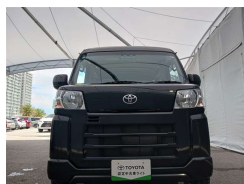

全て新品交換して
納車を致します!!!