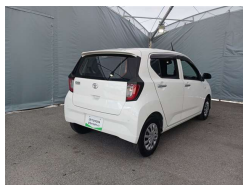

備考なし

沖繩にとってかけがえのない会社へ。
沖繩トヨタグループ

全て新品交換して
納車を致します!!!

車名

トヨタ ピクシスエポック
660L SAIII

本体価格(消費税込)
支払総額(税込)

66万円 (71.6万円)

年式