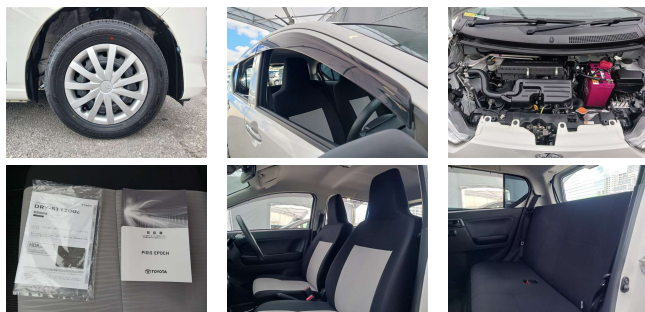

備考なし

沖繩にとってかけがえのない会社へ。
沖繩トヨタグループ

全て新品交換して
納車を致します!!!

車名

トヨタ ピクシスエポック
660L SAIII

本体価格(消費税込)
支払総額(税込)

66万円 (71.6万円)

年式