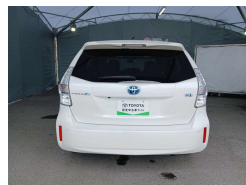

備考なし

沖繩にとってかけがえのない会社へ。
沖繩トヨタグループ

全て新品交換して
納車を致します!!!

車名

トヨタ プリウスα
プリウスアルファ Sチューン
ブラック

本体価格(消費税込)
支払総額(税込)

82.5万円 (93.8万円)

年式