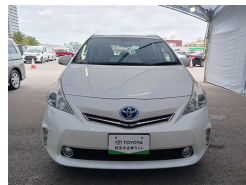

備考なし

沖繩にとってかけがえのない会社へ。
沖繩トヨタグループ

全て新品交換して
納車を致します!!!

車名

トヨタ プリウスα
プリウスアルファ Sチューン
ブラック

本体価格(消費税込)
支払総額(税込)

82.5万円 (93.8万円)

年式

2013年 (H25)

走行距離

13.7万 km

保証

保証付・12ヶ月・距離無制限

法定整備

法定整備含

色