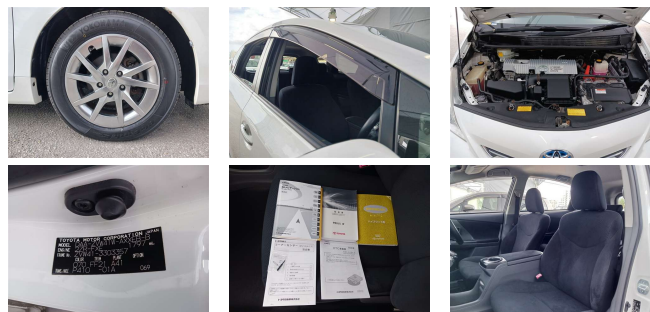

備考なし

沖繩にとってかけがえのない会社へ。
沖繩トヨタグループ

全て新品交換して
納車を致します!!!

車名

トヨタ プリウスα
プリウスアルファ Sチューン
ブラック

本体価格(消費税込)
支払総額(税込)

82.5万円 (93.8万円)

年式