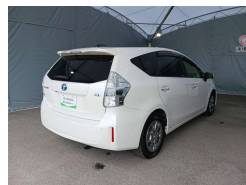

備考なし

沖繩にとってかけがえのない会社へ。
沖繩トヨタグループ

全て新品交換して
納車を致します!!!

車名

トヨタ プリウスα
プリウスアルファ Sチューン
ブラック

本体価格(消費税込)
支払総額(税込)

82.5万円 (93.8万円)

年式