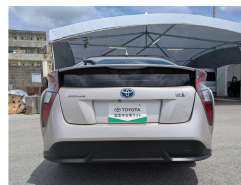

備考なし

全て新品交換して
納車を致します!!!

- +5項目サービス
- エンジンオイル
- オイルフィルター
- ワイパーゴム
- バッテリー
- キー電池

車名	トヨタ プリウス 1.8Sツーリングセレクシ ョン		
本体価格(消費税込) 支払総額(税込)	137.5万円 (148万円)		
年式	2016年 (H28)		
走行距離	10.1万 km		
保証	保証付・12ヶ月・距離無制限		
法定整備	法定整備含		
色	グレーメタリック		
車検	車検整備付	修復歴	無
リサイクル	リ済込	駆動方式	2WD
燃料	ハイブリッド	ミッション	AT
ハンドル	右	乗車定員	5名
ドア	5D	車台番号	085