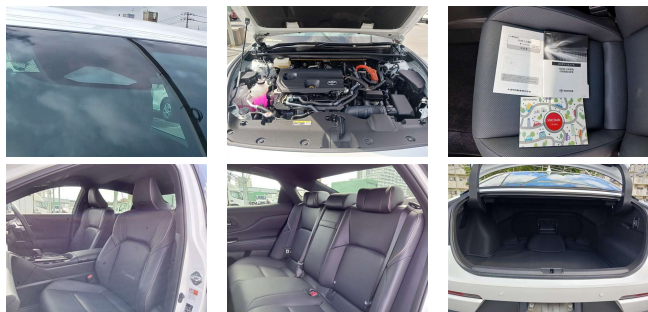

備考なし

沖繩にとってかけがえのない会社へ。
沖繩トヨタグループ

全て新品交換して
納車を致します!!!

車名

トヨタ
クラウクロスオーバー
クラウクロスオーバー Z

本体価格(消費税込)
支払総額(税込)

572万円 (580.9万円)

年式