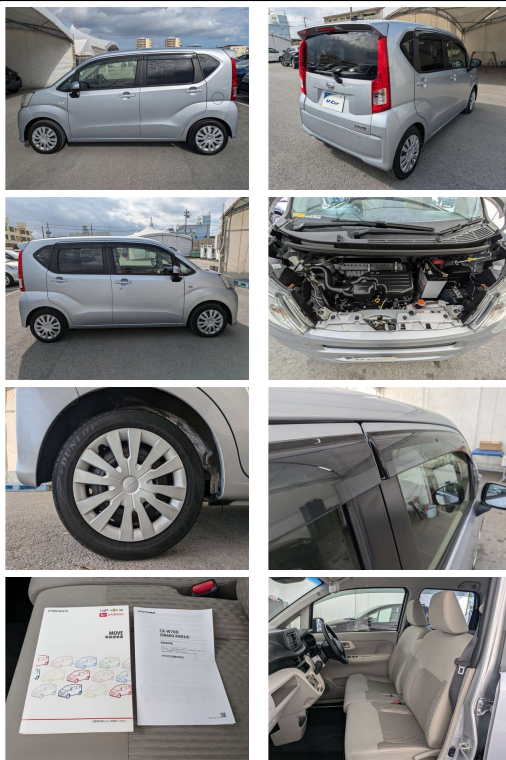

備考なし

沖縄にとってかけがえない会社へ。
沖繩トヨタグループ

車名

ダイハツ ムーヴ
660L SAIII

本体価格(消費税込)
支払総額(税込)

82.5万円 (88.3万円)

年式

2020年 (R2)

走行距離

5.7万 km

保証

保証付・12ヶ月・距離無制限

法定整備

法定整備含

色

シルバーメタリック