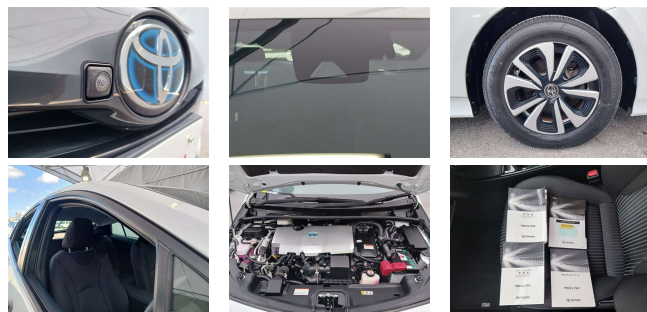

備考なし

沖繩にとってかけがえのない会社へ。  
沖繩トヨタグループ

全て新品交換して  
納車を致します!!!

車名	トヨタ プリウスPHV 1.8Sナビパッケージ		
本体価格(消費税込) 支払総額(税込)	258.5万円 (269.6万円)		
年式	2020年 (R2)		
走行距離	1.9万 km		
保証	保証付・12ヶ月・距離無制限		
法定整備	法定整備含		
色	パールマイカ		
車検	車検整備付	修復歴	無
リサイクル	リ済込	駆動方式	2WD
燃料	ハイブリッド	ミッション	AT
ハンドル	右	乗車定員	5名
ドア	5D	車台番号	468

装備・内装・外装・安全装備

パワーステアリング・パワーウィンドウ・エアコン・LEDライト・ETC・キーレス・スマートキー・盗難防止装置・TV(フルセグ)・ナビ(SDナビ他)・カメラ(全周囲/バック)・アルミホイール・ABS・横滑り防止装置・衝突被害軽減ブレーキ・クルーズコントロール・アイドリングストップ・エアバック(運転席/助手席/サイド)・

装備備考

沖繩トヨタ自動車株式会社 トヨタタウン読谷店のお問い合わせ