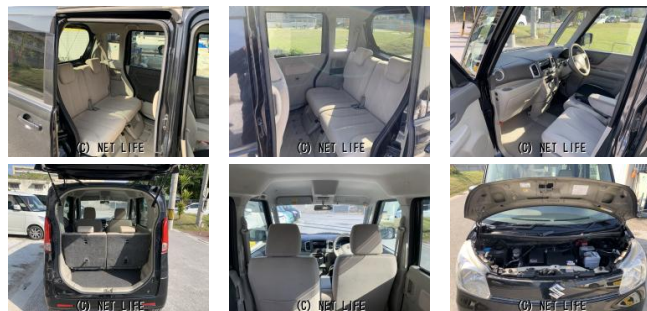

備考なし

車名	スズキ スペーシア X ★本土仕入れ車両★プッシュ スタート★ディスチャージH...		
本体価格(消費税込) 支払総額(税込)	32万円 (36万円)		
年式	2013年 (H25)		
走行距離	14万 km		
保証	保証付・3ヶ月・3千km		
法定整備	法定整備含		
色	ブラック		
車検	車検整備付	修復歴	無
リサイクル	リ済込	駆動方式	2WD
燃料	ガソリン	ミッション	CVTインパネ
ハンドル	右	乗車定員	4名
ドア	5D	車台番号	843

装備・内装・外装・安全装備

パワーステアリング・パワーウィンドウ・エアコン・プライバシーガラス・
電格ミラー・キーレス・プッシュスタート・ベンチシート・スライドドア(片側電動)
・ABS・衝突安全ボディ・アイドリングストップ・エアバック(運転席/助手席)・

装備備考

●オートA/C●P/S●P/W●CD●ABS●エアバック●助
手席エアバック●キーレス●プッシュスタート●アイドリングスト
ップ●衝突安全ボディ●ベンチシート●電格ミラー●左側パワース...