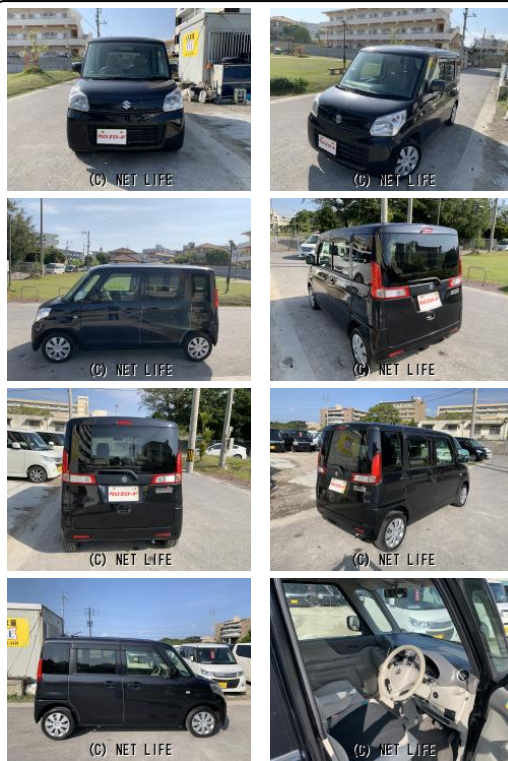

備考なし

車名	スズキ スペーシア X ★本土仕入れ車両★プッシュ スタート★ディスチャージH...		
本体価格(消費税込) 支払総額(税込)	<b>32万円 (36万円)</b>		
年式	2013年 (H25)		
走行距離	14万 km		
保証	保証付・3ヶ月・3千km		
法定整備	法定整備含		
色	ブラック		
車検	車検整備付	修復歴	無
リサイクル	リ済込	駆動方式	2WD
燃料	ガソリン	ミッション	CVTインパネ
ハンドル	右	乗車定員	4名
ドア	5D	車台番号	843