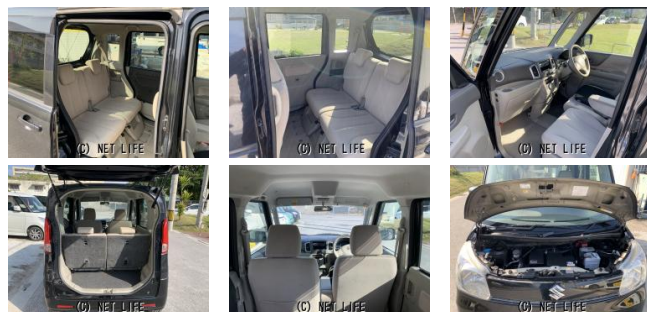

備考なし

車名	スズキ スペーシア X ★本土仕入れ車両★プッシュ スタート★ディスチャージH...		
本体価格(消費税込) 支払総額(税込)	<b>32万円 (36万円)</b>		
年式	2013年 (H25)		
走行距離	14万 km		
保証	保証付・3ヶ月・3千km		
法定整備	法定整備含		
色	ブラック		
車検	車検整備付	修復歴	無
リサイクル	リ済込	駆動方式	2WD
燃料	ガソリン	ミッション	CVTインパネ
ハンドル	右	乗車定員	4名
ドア	5D	車台番号	843

### 装備・内装・外装・安全装備

パワーステアリング・パワーウィンドウ・エアコン・プライバシーガラス・  
電格ミラー・キーレス・プッシュスタート・ベンチシート・スライドドア(片側電動)  
・ABS・衝突安全ボディ・アイドリングストップ・エアバック(運転席/助手席)・