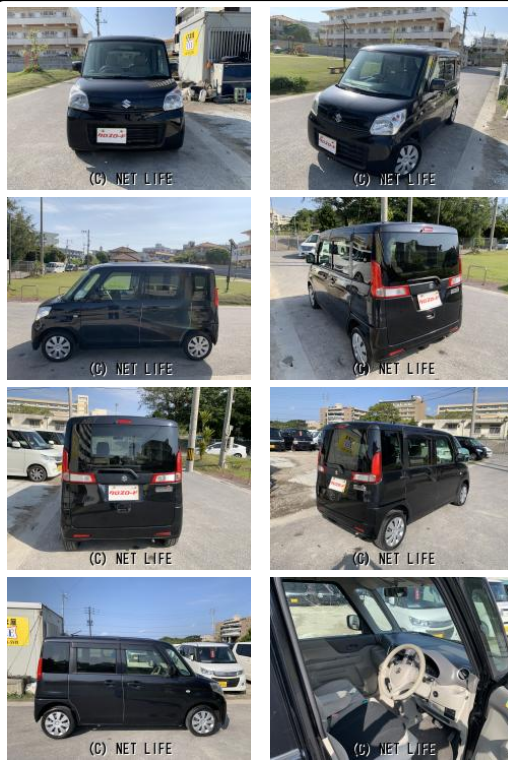

備考なし

車名	スズキ スペーシア X ★本土仕入れ車両★プッシュ スタート★ディスチャージH...		
本体価格(消費税込) 支払総額(税込)	32万円 (36万円)		
年式	2013年 (H25)		
走行距離	14万 km		
保証	保証付・3ヶ月・3千km		
法定整備	法定整備含		
色	ブラック		
車検	車検整備付	修復歴	無
リサイクル	リ済込	駆動方式	2WD
燃料	ガソリン	ミッション	CVTインパネ
ハンドル	右	乗車定員	4名
ドア	5D	車台番号	843