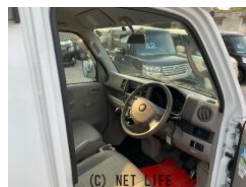

備考なし

くるま屋 TEEのお問い合わせ

098-917-4514 / 080-5893-5419

※お問合せの際は、「クロスロード」を見た！とお伝えください。

更新日 04月26日 14:23

<https://www.o-cross.net/car/suzuki/S005/004587-1250311-N0001/>

車名	スズキ エブリイ 660 PA ハイルフ★本 土仕入れ車両★アンダーコート		
本体価格(消費税込) 支払総額(税込)	41万円 (45万円)		
年式	2008年 (H20)		
走行距離	12.8万 km		
保証	保証付・1ヶ月・1千km		
法定整備	法定整備含		
色	スペリアホワイト		
車検	車検整備付	修復歴	無
リサイクル	リ済込	駆動方式	2WD
燃料	ガソリン	ミッション	5MTインパネ
ハンドル	右	乗車定員	4名
ドア	5D	車台番号	547

装備・内装・外装・安全装備

パワーステアリング・エアコン・フルフラットシート・エアバック(運転席/助手席)・

装備備考

●パワーステアリング●エアコン●運転席エアバッグ●助手席エア
バッグ●商用車・バン●本土車輛●フルフラットシート

くるま屋 TEE
沖縄県中城村南上原975-1

営業時間: 10:00~19:00

定休日: 水曜日