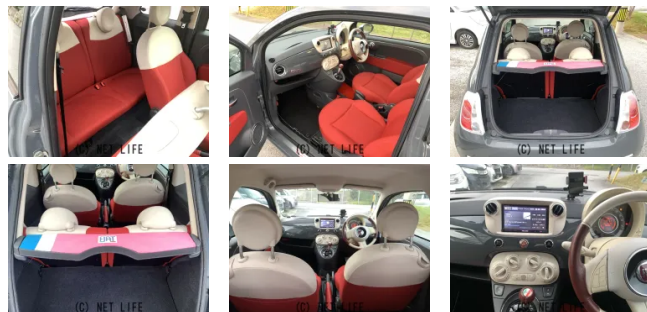

備考なし

車名

フィアット  
500(チンクエチェント)  
ツインエア 900cc 2気  
筒ターボ 本土仕入れ車両 ナ...

本体価格(消費税込)  
支払総額(税込)

**50万円 (58万円)**

年式

2013年 (H25)

走行距離

ガソリン

ミッション

MTモード付

ハンドル

右

乗車定員

4名

ドア

### 装備・内装・外装・安全装備

パワーステアリング・パワーウィンドウ・エアコン・プライバシーガラス・ナビ(SDナビ他)・ABS・エアバック(運転席/助手席/サイド)・