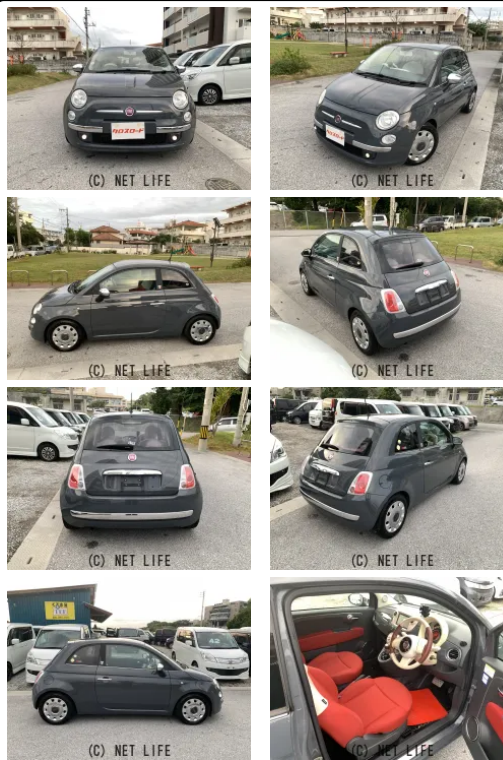

備考なし

車名

フィアット  
500(チンクエチェント)  
ツインエア 900cc 2気  
筒ターボ 本土仕入れ車両 ナ...

本体価格(消費税込)  
支払総額(税込)

**50万円 (58万円)**

年式

2013年 (H25)

走行距離

9.6万 km

保証

保証付・3ヶ月・3千km

法定整備

法定整備含

色

テックハウスグレー

車検