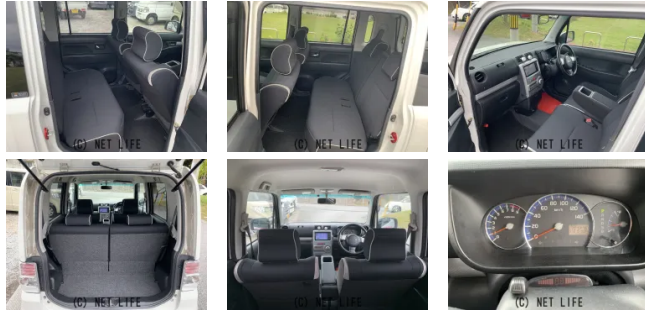

備考なし

車名	ダイハツ ムーヴコンテ 660 カスタム RS★ナビ TV★ブルトゥースオーディオ...		
本体価格(消費税込) 支払総額(税込)	35万円 (39万円)		
年式	2010年 (H22)		
走行距離	10.7万 km		
保証	保証付・3ヶ月・3千km		
法定整備	法定整備含		
色	パールホワイトIII		
車検	検R9/9	修復歴	無
リサイクル	リ済込	駆動方式	2WD
燃料	ガソリン	ミッション	CVTインパネ
ハンドル	右	乗車定員	4名
ドア	5D	車台番号	852

装備・内装・外装・安全装備

パワーステアリング・パワーウィンドウ・エアコン・キーレス・
TV(フルセグ/ワンセグ)・ナビ(SD ナビ他)・ベンチシート・カメラ(バック)・
アルミホイール(14)・フルエアロ・ABS・エアバック(運転席/助手席)・

装備備考

- パワーステアリング●パワーウィンドウ●エアコン●キーレス●
- ABS●運転席エアバッグ●助手席エアバッグ●CD●フルエアロ
- ラジオ●BT接続●DVD再生●フルセグTV●ワンセグTV●...