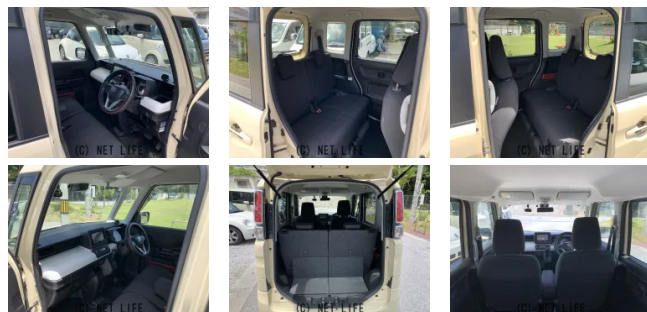

プッシュスタート★スマートキー★スペアキー★

車名	スズキ スペーシア 660 ハイブリッドG★2年 保証★ナビ★フルセグTV★B...		
本体価格(消費税込) 支払総額(税込)	<b>75万円 (78万円)</b>		
年式	2018年 (H30)		
走行距離	7.4万 km		
保証	保証付・24ヶ月・30千km		
法定整備	法定整備含		
色	シフォンアイボリーメタリック		
車検	検R9/9	修復歴	無
リサイクル	リ済込	駆動方式	2WD
燃料	ハイブリッド	ミッション	CVTインパネ
ハンドル	右	乗車定員	4名
ドア	5D	車台番号	186

**装備・内装・外装・安全装備**

パワーステアリング・パワーウィンドウ・エアコン・プライバシーガラス・電格ミラー・キーレス・スマートキー・プッシュスタート・集中ドアロック・ドライブレコーダー・TV(フルセグ/ワンセグ)・ナビ(SDナビ他)・ベンチシート・スライドドア(両側手動)・ABS・エアバック(運転席/助手席/サイド)・

**装備備考**

- パワーステアリング●パワーウィンドウ●エアコン●キーレス●
- ABS●運転席エアバッグ●助手席エアバッグ●サイドエアバッグ
- プライバシーガラス ●スマートキー●電格ミラー●プッシュ...