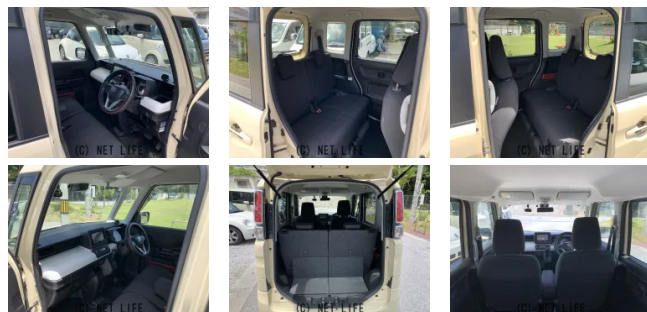

プッシュスタート★スマートキー★スペアキー★

車名	スズキ スペーシア 660 ハイブリッドG★2年 保証★ナビ★フルセグTV★B...		
本体価格(消費税込) 支払総額(税込)	85万円 (88万円)		
年式	2018年 (H30)		
走行距離	7.4万 km		
保証	保証付・24ヶ月・30千km		
法定整備	法定整備含		
色	シフォンアイボリーメタリック		
車検	検R9/9	修復歴	無
リサイクル	リ済込	駆動方式	2WD
燃料	ハイブリッド	ミッション	CVTインパネ
ハンドル	右	乗車定員	4名
ドア	5D	車台番号	186

装備・内装・外装・安全装備

パワーステアリング・パワーウィンドウ・エアコン・プライバシーガラス・電格ミラー・キーレス・スマートキー・プッシュスタート・集中ドアロック・ドライブレコーダー・TV(フルセグ/ワンセグ)・ナビ(SDナビ他)・ベンチシート・スライドドア(両側手動)・ABS・エアバック(運転席/助手席/サイド)・

装備備考

- パワーステアリング●パワーウィンドウ●エアコン●キーレス●
- ABS●運転席エアバッグ●助手席エアバッグ●サイドエアバッグ
- プライバシーガラス ●スマートキー●電格ミラー●プッシュ...