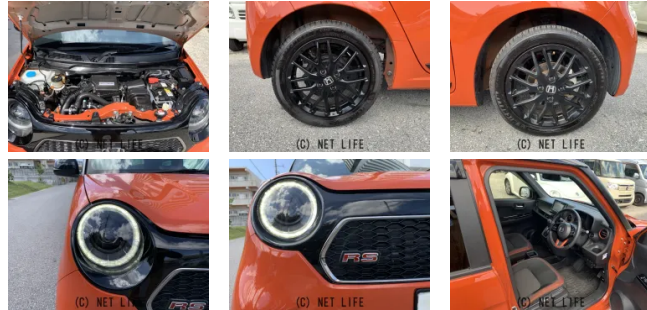

LEDライト★プッシュスタート★スマートキー2個★ラックススウェード X ジャージフロントシート★運転席/助手席シートヒーター★15インチアルミホイール(マットブラック)★CVTパドルシフト付★

車名	ホンダ N-ONE 660 RS★本土仕入れ車両 ★純正ナビTV★ブルトゥース...		
本体価格(消費税込) 支払総額(税込)	190万円 (198万円)		
年式	2020年 (R2)		
走行距離	1.4万 km		
保証	保証付・24ヶ月・30千km		
法定整備	法定整備含		
色	サンセットオレンジII/ブラック		
車検	検R9/11	修復歴	無
リサイクル	リ済込	駆動方式	2WD
燃料	ガソリン	ミッション	MTモード付CVTインパネ
ハンドル	右	乗車定員	4名
ドア	5D	車台番号	237