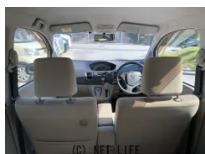

備考なし

くるま屋 TEEのお問い合わせ

098-917-4514 / 080-5893-5419

※お問合せの際は、「クロスロード」を見た！とお伝えください。

更新日 04月28日 09:39

<https://www.o-cross.net/car/daihatsu/S012/004587-1260428-N0001/>

車名

ダイハツ ムーヴ
660 L 本土仕入れ車両★
走行3万キロ★ETC★電動格...

本体価格(消費税込)
支払総額(税込)

35万円 (39万円)

年式

2011年 (H23)

走行距離

3万 km

保証

保証付・3ヶ月・3千km

法定整備

法定整備含

色

シャンパンゴールドメタリックII

車検

検R9/3

修復歴

無

リサイクル

リ済込

駆動方式

2WD

燃料

ガソリン

ミッション

ハンドル

右

乗車定員

4名

ドア

5D

車台番号

780

装備・内装・外装・安全装備

パワーステアリング・パワーウィンドウ・エアコン・ETC・プライバシーガラス・
電格ミラー・キーレス・ABS・エアバック(運転席/助手席)・

装備備考

●パワーステアリング●パワーウィンドウ●エアコン●キーレス●
ABS●運転席エアバッグ●助手席エアバッグ●CD●プライバシー
ガラス ●ETC●電格ミラー●本土車輛

くるま屋 TEE
沖縄県中城村南上原975-1

営業時間: 10:00~19:00

定休日: 水曜日