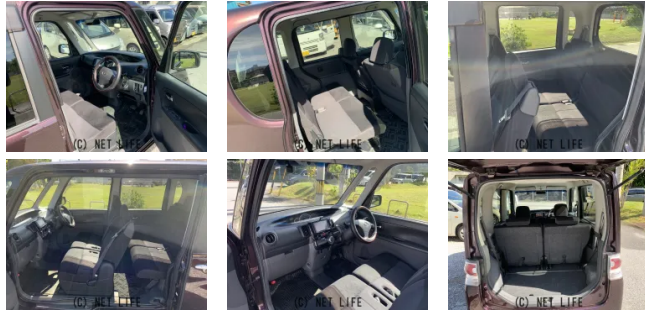

特別仕様車★HIDヘッドライト★プライバシーガラス★オートエアコン★14インチアルミホイール★スマートキー★電動格納ミラー★ウインカーミラー★

車名	ダイハツ タント 660 カスタムVセレクショ ン 本土仕入れ車両★ナビ★フ...		
本体価格(消費税込) 支払総額(税込)	31万円 (36万円)		
年式	2009年 (H21)		
走行距離	9.2万 km		
保証	保証付・3ヶ月・3千km		
法定整備	法定整備含		
色	ミスティックレッドクリスタルメタリック		
車検	検R9/1	修復歴	無
リサイクル	リ済込	駆動方式	2WD
燃料	ガソリン	ミッション	4ATインパネ
ハンドル	右	乗車定員	4名
ドア	5D	車台番号	594

装備・内装・外装・安全装備

パワーステアリング・パワーウィンドウ・エアコン・ETC・ウインカーミラー・
プライバシーガラス・電格ミラー・キーレス・スマートキー・集中ドアロック・
ドライブレコーダー・ナビ(SDナビ他)・スライドドア(片側手動)・
アルミホイール(14)・フルエアロ・ABS・エアバック(運転席/助手席)・

装備備考

●パワーステアリング●パワーウィンドウ●エアコン●ETC●キ
ーレス●ABS●運転席エアバッグ●助手席エアバッグ●CD●フ
ルエアロ●ウインカーミラー●プライバシーガラス ●電格ミラー...