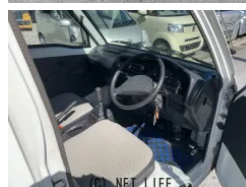

備考なし

くるま屋 TEEのお問い合わせ

098-917-4514 / 080-5893-5419

※お問合せの際は、「クロスロード」を見た！とお伝えください。

更新日 05月07日 10:26

<https://www.o-cross.net/car/suzuki/S034/004587-1260507-N0002/>

車名	スズキ キャリイ 660 KA 三方開 5MT 切替4WD★本土仕入れ車両...		
本体価格(消費税込) 支払総額(税込)	72万円 (78万円)		
年式	1996年 (H8)		
走行距離	2.5万 km		
保証	保証付・1ヶ月・1千km		
法定整備	法定整備含		
色	ホワイト		
車検	車検整備付	修復歴	無
リサイクル	リ済込	駆動方式	4WD
燃料	ガソリン	ミッション	5ATフロア
ハンドル	右	乗車定員	2名
ドア	2D	車台番号	137

装備・内装・外装・安全装備

エアコン・

装備備考

●商用車・バン●エアコン●記録簿あり●ラジオ●本土車輛

くるま屋 TEE
沖縄県中城村南上原975-1

営業時間: 10:00~19:00

定休日: 水曜日