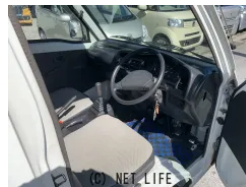

備考なし

くるま屋 TEEのお問い合わせ

098-917-4514 / 080-5893-5419

※お問合せの際は、「クロスロード」を見た！とお伝えください。

更新日 05月07日 10:26

<https://www.o-cross.net/car/suzuki/S034/004587-1260507-N0002/>

くるま屋 TEE
沖縄県中城村南上原975-1

営業時間: 10:00~19:00

定休日: 水曜日

車名	スズキ キャリイ 660 KA 三方開 5MT 切替4WD★本土仕入れ車両...		
本体価格(消費税込) 支払総額(税込)	72万円 (78万円)		
年式	1996年 (H8)		
走行距離	2.5万 km		
保証	保証付・1ヶ月・1千km		
法定整備	法定整備含		
色	ホワイト		
車検	車検整備付	修復歴	無
リサイクル	リ済込	駆動方式	4WD
燃料	ガソリン	ミッション	5ATフロア
ハンドル	右	乗車定員	2名
ドア	2D	車台番号	137

装備・内装・外装・安全装備

エアコン・

装備備考

●商用車・バン●エアコン●記録簿あり●ラジオ●本土車輛