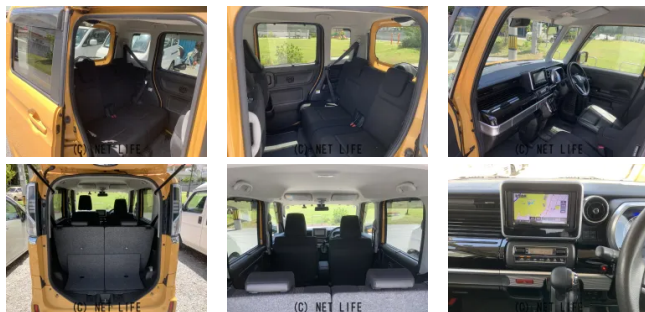

★両側スライド・片側電動★クリアランスソナー★レーンアシスト★衝突被害軽減システム★オートライト★LEDヘッドランプ・フォグ★スマートキー★スペアキー★アイドリングストップ

くるま屋 TEEのお問い合わせ

**098-917-4514 / 080-5893-5419**

※お問合せの際は、「クロスロード」を見た！とお伝えください。

更新日 05月08日 14:24

<https://www.o-cross.net/car/suzuki/S049/004587-1260508-N0003/>

車名	スズキ スペーシア 660 カスタム ハイブリッドGS★本土仕入れ車両★1年...		
本体価格(消費税込) 支払総額(税込)	<b>73万円 (78万円)</b>		
年式	2019年 (R1)		
走行距離	14万 km		
保証	保証付・12ヶ月・15千km		
法定整備	法定整備含		
色	アクティブイエロー		
車検	車検整備付	修復歴	無
リサイクル	リ済込	駆動方式	2WD
燃料	ハイブリッド	ミッション	
ハンドル	右	乗車定員	4名
ドア	5D	車台番号	685

#### 装備・内装・外装・安全装備

パワーステアリング・パワーウィンドウ・エアコン・キーレス・TV(フルセグ)・ナビ(SD ナビ他)・ベンチシート・カメラ(全周囲/バック)・スライドドア(両側(片側のみ電動))・アルミホイール(14)・フルエアロ・ABS・横滑り防止装置・衝突被害軽減ブレーキ・衝突安全ボディ・アイドリングストップ・エアバック(運転席/助手席/サイド)・