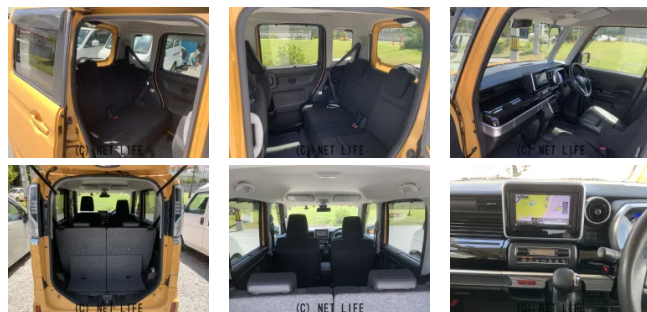

★両側スライド・片側電動★クリアランスソナー★レーンアシスト★衝突被害軽減システム★オートライト★LEDヘッドランプ・フォグ★スマートキー★スペアキー★アイドリングストップ

くるま屋 TEEのお問い合わせ

098-917-4514 / 080-5893-5419

※お問合せの際は、「クロスロード」を見た！とお伝えください。

更新日 05月08日 14:24

<https://www.o-cross.net/car/suzuki/S049/004587-1260508-N0003/>

車名	スズキ スペーシア 660 カスタム ハイブリッドGS★本土仕入れ車両★1年...		
本体価格(消費税込) 支払総額(税込)	73万円 (78万円)		
年式	2019年 (R1)		
走行距離	14万 km		
保証	保証付・12ヶ月・15千km		
法定整備	法定整備含		
色	アクティブイエロー		
車検	車検整備付	修復歴	無
リサイクル	リ済込	駆動方式	2WD
燃料	ハイブリッド	ミッション	
ハンドル	右	乗車定員	4名
ドア	5D	車台番号	685

装備・内装・外装・安全装備

パワーステアリング・パワーウィンドウ・エアコン・キーレス・TV(フルセグ)・ナビ(SD ナビ他)・ベンチシート・カメラ(全周囲/バック)・スライドドア(両側(片側のみ電動))・アルミホイール(14)・フルエアロ・ABS・横滑り防止装置・衝突被害軽減ブレーキ・衝突安全ボディ・アイドリングストップ・エアバック(運転席/助手席/サイド)・

装備備考

- パワーステアリング●パワーウィンドウ●エアコン●キーレス●
- ABS●運転席エアバッグ●助手席エアバッグ●サイドエアバッグ
- バックカメラ●横滑り防止装置●衝突被害軽減ブレーキ●衝突安...