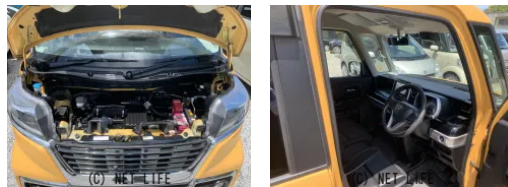

★両側スライド・片側電動★クリアランスソナー★レーンアシスト★衝突被害軽減システム★オートライト★LEDヘッドランプ・フォグ★スマートキー★スペアキー★アイドリングストップ

くるま屋 TEEのお問い合わせ

**098-917-4514 / 080-5893-5419**

※お問合せの際は、「クロスロード」を見た！とお伝えください。

更新日 05月08日 14:24

<https://www.o-cross.net/car/suzuki/S049/004587-1260508-N0003/>

車名	スズキ スペーシア 660 カスタム ハイブリッドGS★本土仕入れ車両★1年...		
本体価格(消費税込) 支払総額(税込)	<b>73万円 (78万円)</b>		
年式	2019年 (R1)		
走行距離	14万 km		
保証	保証付・12ヶ月・15千km		
法定整備	法定整備含		
色	アクティブイエロー		
車検	車検整備付	修復歴	無
リサイクル	リ済込	駆動方式	2WD
燃料	ハイブリッド	ミッション	
ハンドル	右	乗車定員	4名
ドア	5D	車台番号	685