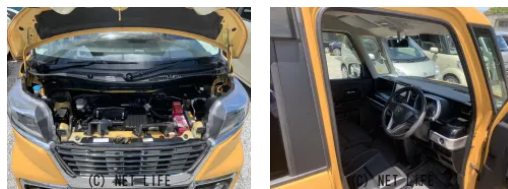

★両側スライド・片側電動★クリアランスソナー★レーンアシスト★衝突被害軽減システム★オートライト★LEDヘッドランプ・フォグ★スマートキー★スペアキー★アイドリングストップ

くるま屋 TEEのお問い合わせ

098-917-4514 / 080-5893-5419

※お問合せの際は、「クロスロード」を見た！とお伝えください。

更新日 05月08日 14:24

<https://www.o-cross.net/car/suzuki/S049/004587-1260508-N0003/>

車名	スズキ スペーシア 660 カスタム ハイブリッドGS★本土仕入れ車両★1年...		
本体価格(消費税込) 支払総額(税込)	73万円 (78万円)		
年式	2019年 (R1)		
走行距離	14万 km		
保証	保証付・12ヶ月・15千km		
法定整備	法定整備含		
色	アクティブイエロー		
車検	車検整備付	修復歴	無
リサイクル	リ済込	駆動方式	2WD
燃料	ハイブリッド	ミッション	
ハンドル	右	乗車定員	4名
ドア	5D	車台番号	685