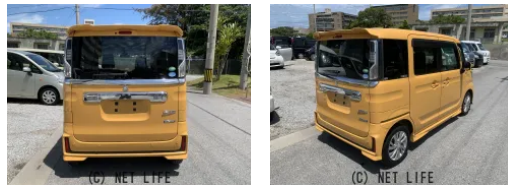

★両側スライド・片側電動★クリアランスソナー★レーンアシスト★衝突被害軽減システム★オートライト★LEDヘッドランプ・フォグ★スマートキー★スペアキー★アイドリングストップ

くるま屋 TEEのお問い合わせ

**098-917-4514 / 080-5893-5419**

※お問合せの際は、「クロスロード」を見た！とお伝えください。

更新日 05月08日 14:24

<https://www.o-cross.net/car/suzuki/S049/004587-1260508-N0003/>

車名	スズキ スペーシア 660 カスタム ハイブリッドGS★本土仕入れ車両★1年...		
本体価格(消費税込) 支払総額(税込)	<b>73万円 (78万円)</b>		
年式	2019年 (R1)		
走行距離	14万 km		
保証	保証付・12ヶ月・15千km		
法定整備	法定整備含		
色	アクティブイエロー		
車検	車検整備付	修復歴	無
リサイクル	リ済込	駆動方式	2WD
燃料	ハイブリッド	ミッション	
ハンドル	右	乗車定員	4名
ドア	5D	車台番号	685