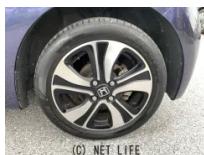

備考なし

くるま屋 TEEのお問い合わせ

098-917-4514 / 080-5893-5419

※お問合せの際は、「クロスロード」を見た！とお伝えください。

更新日 06月05日 09:45

<https://www.o-cross.net/car/honda/S098/004587-1260605-N0001/>

| | | | |
|------------------------|--|-------|-------------|
| 車名 | ホンダ N-ONE 660 プレミアム ツアラー SSパッケージ | | |
| 本体価格(消費税込) 支払総額(税込) | 43万円 (48万円) | | |
| 年式 | 2015年 (H27) | | |
| 走行距離 | 13.3万 km | | |
| 保証 | 保証付・3ヶ月・3千km | | |
| 法定整備 | 法定整備含 | | |
| 色 | プレミアムブルームーンP/シルバーM | | |
| 車検 | 車検整備付 | 修復歴 | 有 |
| リサイクル | リ済込 | 駆動方式 | 2WD |
| 燃料 | ガソリン | ミッション | MTモード付CVTイン |
| ハンドル | 右 | 乗車定員 | 4名 |
| ドア | 5D | 車台番号 | 198 |