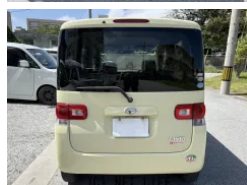

備考なし

車名

ダイハツ タント  
660 X スペシャル ナビ  
TV ETC 走行45, 00...

本体価格(消費税込)  
支払総額(税込)

**34万円 (39万円)**

年式

2011年 (H23)

走行距離

ガソリン

ミッション

ハンドル

右

乗車定員

4名

ドア

5D