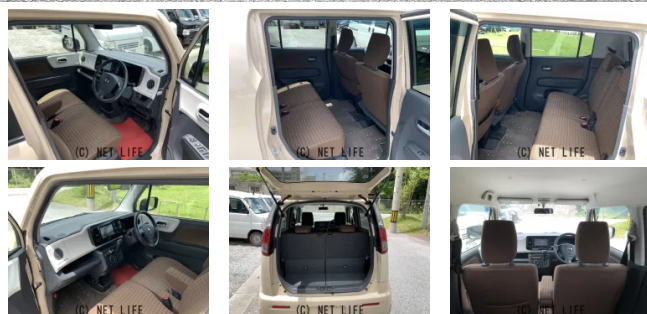

備考なし

車名	日産 モコ 660 X 本土仕入れ車両★ アイドリングストップ★ナビ★...		
本体価格(消費税込) 支払総額(税込)	34万円 (39万円)		
年式	2014年 (H26)		
走行距離	12.2万 km		
保証	保証付・3ヶ月・3千km		
法定整備	法定整備含		
色	ミルクティーベージュメタリック		
車検	車検整備付	修復歴	無
リサイクル	リ済込	駆動方式	2WD
燃料	ガソリン	ミッション	CVTインパネ
ハンドル	右	乗車定員	4名
ドア	5D	車台番号	229

装備・内装・外装・安全装備

パワーステアリング・パワーウィンドウ・エアコン・ウインカーミラー・
プライバシーガラス・電格ミラー・キーレス・スマートキー・TV(フルセグ/ワンセグ)
・ナビ(SD ナビ他)・ベンチシート・アルミホイール(14)・ABS・
エアバック(運転席/助手席)・

装備備考

●パワーステアリング●パワーウィンドウ●エアコン●キーレス●
ABS●運転席エアバッグ●助手席エアバッグ●CD●プライバシー
ーガラス ●電格ミラー●スマートキー●ウインカーミラー●ベン...