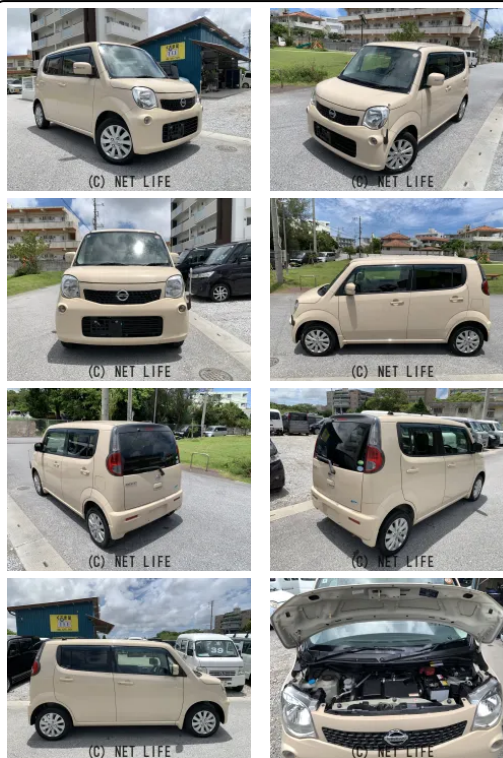

備考なし

車名	日産 モコ 660 X 本土仕入れ車両★ アイドリングストップ★ナビ★...		
本体価格(消費税込) 支払総額(税込)	34万円 (39万円)		
年式	2014年 (H26)		
走行距離	12.2万 km		
保証	保証付・3ヶ月・3千km		
法定整備	法定整備含		
色	ミルクティーベージュメタリック		
車検	車検整備付	修復歴	無
リサイクル	リ済込	駆動方式	2WD
燃料	ガソリン	ミッション	CVTインパネ
ハンドル	右	乗車定員	4名
ドア	5D	車台番号	229