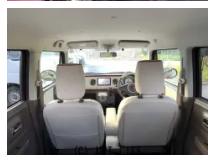

備考なし

車名

スズキ アルトラパン
660 ショコラ X 本土仕
入れ車両★ナビ★ワンセグTV...

本体価格(消費税込)
支払総額(税込)

34万円 (39万円)

年式

2013年 (H25)

走行距離