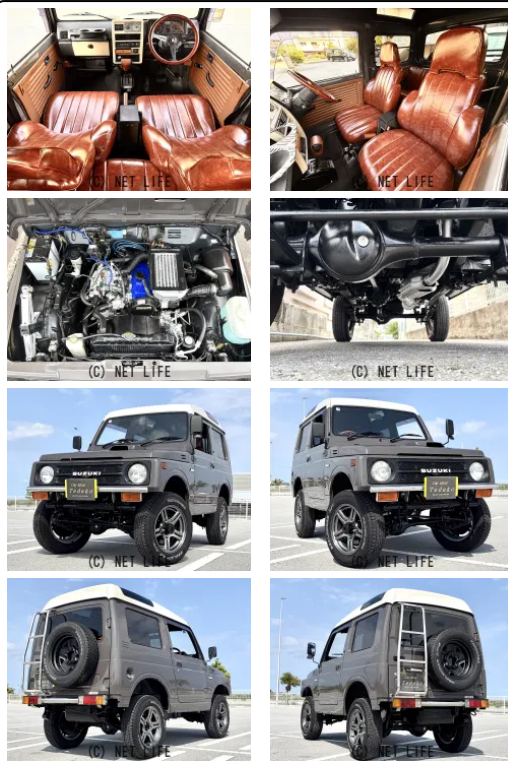

内装ヴィンテージブラウン仕様で仕上げたカスタムジムニーです。ご来店の際には、お電話にてご確認の上お越し下さい。まだ掲載されていない入荷予定のジムニーもございますので、お気軽にご相談下さい。

車名	スズキ ジムニー ECパノラミックルーフ ヴィンテージカスタムver H1...		
本体価格(消費税込) 支払総額(税込)	136万円 (138万円)		
年式	1994年 (H6)		
走行距離	17.5万 km		
保証	保証付・1ヶ月・1千km		
法定整備	法定整備無		
色	ブラウンII		
車検	検R10/4	修復歴	有
リサイクル	リ済込	駆動方式	—
燃料	ガソリン	ミッション	3ATフロア
ハンドル		乗車定員	4名
ドア	3D	車台番号	927

装備・内装・外装・安全装備

パワーステアリング・エアコン・リフトアップ・

装備備考

●パワーステアリング●エアコン●リフトアップ●ターボ ●希少
ATパノラミックルーフECが入荷しました♪ サビも少なく、
全体的に良好なコンディションを保っています。

カーショップてだこのお問い合わせ

090-1948-2851 / 098-987-6629

※お問合せの際は、「クロスロード」を見た！とお伝えください。

更新日 04月22日 12:19