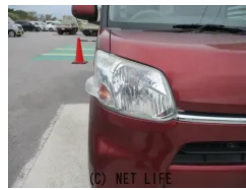

お値ごろタント入荷しました！！社外アルミホイール付き！！室内広々！！お気軽にお  
問い合わせください！！事故歴不明の為修復歴有りになります！！

車名	ダイハツ タント 660 L		
本体価格(消費税込) 支払総額(税込)	32万円 (35万円)		
年式	2015年 (H27)		
走行距離	14.4万 km		
保証	保証付・3ヶ月・3千km		
法定整備	法定整備含		
色	ファイアークォーツレッドメタリック		
車検	車検整備付	修復歴	有
リサイクル	リ済込・追	駆動方式	2WD
燃料	ガソリン	ミッション	CVTインパネ
ハンドル	右	乗車定員	4名
ドア	5D	車台番号	062