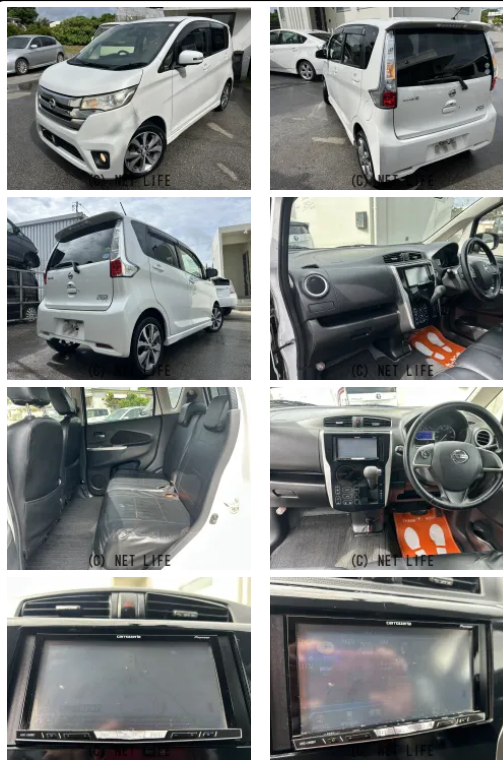

備考なし

車名	日産 デイズ 660 ハイウェイスターGターボ		
本体価格(消費税込) 支払総額(税込)	19万円 (20万円)		
年式	2013年 (H25)		
走行距離	14.2万 km		
保証	保証無		
法定整備	法定整備無		
色	ホワイト		
車検	検R9/1	修復歴	無
リサイクル	リ済込	駆動方式	2WD
燃料	ガソリン	ミッション	CVTインパネ
ハンドル	右	乗車定員	4名
ドア	5D	車台番号	829

装備・内装・外装・安全装備

パワーステアリング・パワーウィンドウ・エアコン・HID・ウインカーミラー・
フォグランプ・電格ミラー・スマートキー・プッシュスタート・TV(フルセグ)・
ベンチシート・カメラ(サイド/バック)・アルミホイール・フルエアロ・ABS・
横滑り防止装置・エアバック(運転席/助手席)・

装備備考

●パワーステアリング●パワーウィンドウ●エアコン●ABS●運
転席エアバッグ●助手席エアバッグ●バックカメラ●フルエアロ●
HID●フォグランプ●ウインカーミラー●電格ミラー●スマート...