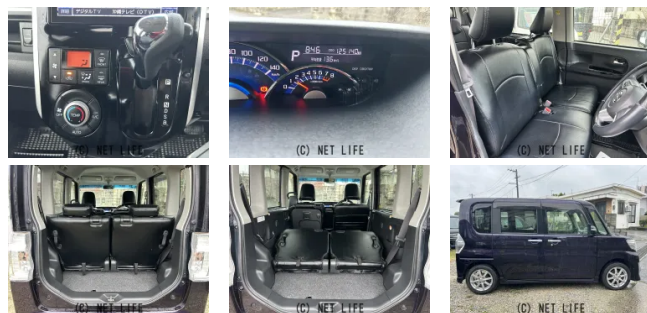

備考なし

車名	ダイハツ タント 660 カスタム X SA		
本体価格(消費税込) 支払総額(税込)	53万円 (58万円)		
年式	2015年 (H27)		
走行距離	12.5万 km		
保証	保証付・1ヶ月・1千km		
法定整備	法定整備含		
色	パープル		
車検	車検整備付	修復歴	無
リサイクル	リ済込	駆動方式	2WD
燃料	ガソリン	ミッション	CVTインパネ
ハンドル	右	乗車定員	4名
ドア	5D	車台番号	542

装備・内装・外装・安全装備

パワーステアリング・パワーウィンドウ・エアコン・オートライト・
ウinkerミラー・フォグランプ・プライバシーガラス・電格ミラー・スマートキー
・プッシュスタート・TV(フルセグ)・ナビ(SD ナビ他)・ベンチシート・
カメラ(バック)・アルミホイール・フルエアロ・ABS・横滑り防止装置・
衝突被害軽減ブレーキ・衝突安全ボディ・エアバック(運転席/助手席/サイド)・

装備備考

●パワーステアリング●パワーウィンドウ●エアコン●ABS●運
転席エアバッグ●助手席エアバッグ●サイドエアバッグ●CD●パ
ックカメラ●フルエアロ●フォグランプ●ウinkerミラー●電格...

株式会社 巧解体のお問い合わせ

090-6869-2200

※お問合せの際は、「クロスロード」を見た！とお伝えください。

更新日 05月09日 09:27

<https://www.o-cross.net/car/daihatsu/S006/004642-1260509-N0001/>