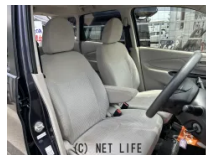

備考なし

株式会社 巧解体のお問い合わせ

**090-6869-2200**

※お問合せの際は、「クロスロード」を見た！とお伝えください。

更新日 05月14日 14:56

<https://www.o-cross.net/car/nissan/S179/004642-1260514-N0001/>

車名	日産 デイズ 660 J		
本体価格(消費税込) 支払総額(税込)	21万円 (22万円)		
年式	2013年 (H25)		
走行距離	13万 km		
保証	保証無		
法定整備	法定整備含		
色	パープル		
車検	検R10/2	修復歴	無
リサイクル	リ済込	駆動方式	2WD
燃料	ガソリン	ミッション	CVTインパネ
ハンドル	右	乗車定員	4名
ドア	5D	車台番号	089

#### 装備・内装・外装・安全装備

パワーステアリング・パワーウィンドウ・エアコン・光軸調整・プライバシーガラス  
・電格ミラー・キーレス・ナビ(HDDナビ)・ベンチシート・ABS・  
エアバック(運転席/助手席)・