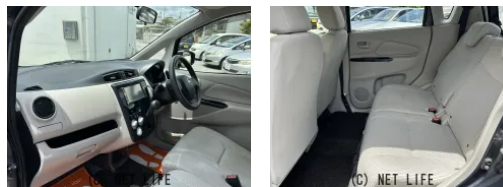

備考なし

株式会社 巧解体のお問い合わせ

**090-6869-2200**

※お問合せの際は、「クロスロード」を見た！とお伝えください。

更新日 05月14日 14:56

<https://www.o-cross.net/car/nissan/S179/004642-1260514-N0001/>

車名	日産 デイズ 660 J		
本体価格(消費税込) 支払総額(税込)	21万円 (22万円)		
年式	2013年 (H25)		
走行距離	13万 km		
保証	保証無		
法定整備	法定整備含		
色	パープル		
車検	検R10/2	修復歴	無
リサイクル	リ済込	駆動方式	2WD
燃料	ガソリン	ミッション	CVTインパネ
ハンドル	右	乗車定員	4名
ドア	5D	車台番号	089

#### 装備・内装・外装・安全装備

パワーステアリング・パワーウィンドウ・エアコン・光軸調整・プライバシーガラス  
・電格ミラー・キーレス・ナビ(HDDナビ)・ベンチシート・ABS・  
エアバック(運転席/助手席)・