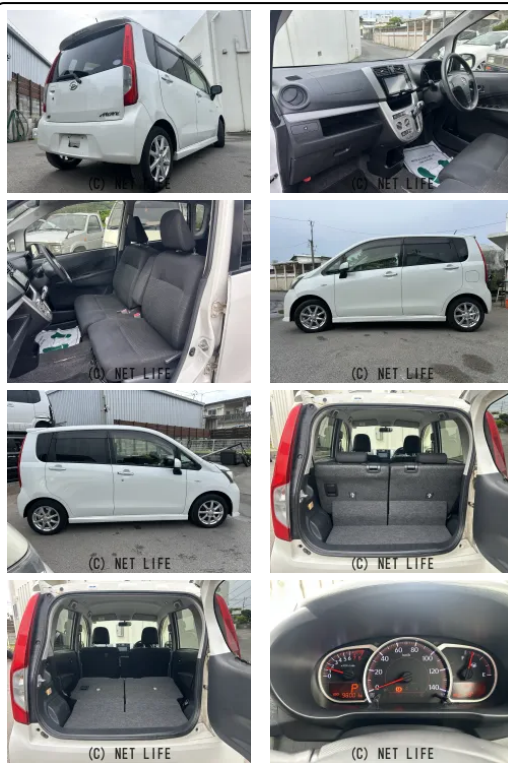

備考なし

車名	ダイハツ ムーヴ 660 L VS		
本体価格(消費税込) 支払総額(税込)	28万円 (33万円)		
年式	2014年 (H26)		
走行距離	9.8万 km		
保証	保証付・1ヶ月・1千km		
法定整備	法定整備含		
色	パール		
車検	車検整備付	修復歴	無
リサイクル	リ済込	駆動方式	2WD
燃料	ガソリン	ミッション	CVTインパネ
ハンドル	右	乗車定員	4名
ドア	5D	車台番号	246

装備・内装・外装・安全装備

パワーステアリング・パワーウィンドウ・エアコン・スマートキー・
プッシュスタート・TV(フルセグ)・アルミホイール・フルエアロ・ABS・
衝突安全ボディ・エアバック(運転席/助手席)・

装備備考

●パワーステアリング●パワーウィンドウ●エアコン●ABS●運
転席エアバッグ●助手席エアバッグ●CD●フルエアロ●プッシュ
スタート●スマートキー●衝突安全ボディ●DVD再生●BT接続...