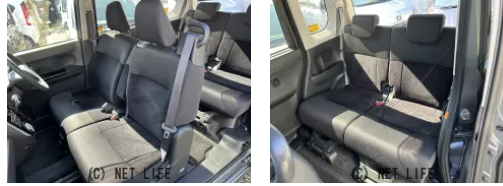

備考なし

| | | | |
|------------------------|--------------|-------|-----|
| 車名 | ダイハツ タント | | |
| 本体価格(消費税込) 支払総額(税込) | ご成約 (---) | | |
| 年式 | 2014年 (H26) | | |
| 走行距離 | 12万 km | | |
| 保証 | 保証付・2ヶ月・2千km | | |
| 法定整備 | 法定整備含 | | |
| 色 | グレー | | |
| 車検 | 車検整備付 | 修復歴 | 無 |
| リサイクル | リ済込 | 駆動方式 | — |
| 燃料 | — | ミッション | |
| ハンドル | | 乗車定員 | - |
| ドア | 5D | 車台番号 | 763 |

装備・内装・外装・安全装備

パワーステアリング・パワーウィンドウ・エアコン・電格ミラー・プッシュスタート
・ナビ(SDナビ他)・スライドドア(両側電動)・ABS・アイドリングストップ・
エアバック(運転席)・

装備備考

●フル装備●A/C●オートA/C●P/S●P/W●CD●AB
S●ラジオ●ナビ●エアバック●プッシュスタート●アイドリング
ストップ●電格ミラー●両側パワースライドドア●パワーステアリ...