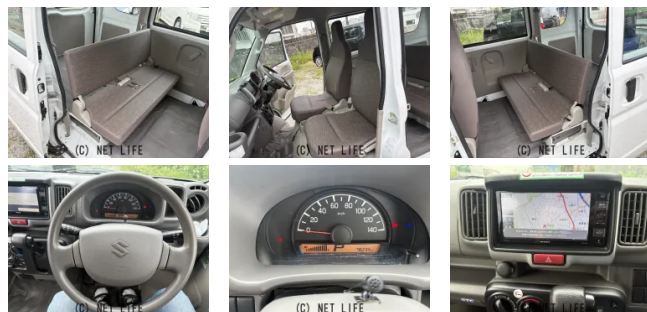

備考なし

車名	スズキ エブリー 660 PA ハイルーフ		
本体価格(消費税込) 支払総額(税込)	62万円 (69万円)		
年式	2020年 (R2)		
走行距離	未走行		
保証	保証付・2ヶ月・2千km		
法定整備	法定整備含		
色	スペリアホワイト		
車検	車検整備付	修復歴	無
リサイクル	リ済込	駆動方式	2WD
燃料	ガソリン	ミッション	4ATインパネ
ハンドル	右	乗車定員	4名
ドア	5D	車台番号	622

**装備・内装・外装・安全装備**

パワーステアリング・エアコン・ABS・エアバック(運転席/助手席)・

**装備備考**

●パワーステアリング●エアコン●ABS●運転席エアバッグ●助手席エアバッグ●商用車・バン

沖縄ラオートのお問い合わせ

**080-6487-1495**

※お問合せの際は、「クロスロード」を見た！とお伝えください。

更新日 04月21日 19:26