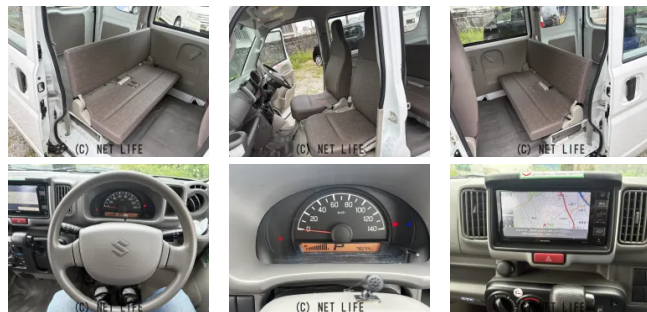

備考なし

車名	スズキ エブリイ 660 PA ハイルーフ		
本体価格(消費税込) 支払総額(税込)	62万円 (69万円)		
年式	2020年 (R2)		
走行距離	7.8万 km		
保証	保証付・2ヶ月・2千km		
法定整備	法定整備含		
色	スペリアホワイト		
車検	車検整備付	修復歴	無
リサイクル	リ済込	駆動方式	2WD
燃料	ガソリン	ミッション	4ATインパネ
ハンドル	右	乗車定員	4名
ドア	5D	車台番号	622

装備・内装・外装・安全装備

パワーステアリング・エアコン・ABS・エアバック(運転席/助手席)・

装備備考

●パワーステアリング●エアコン●ABS●運転席エアバッグ●助手席エアバッグ●商用車・バン

沖縄ラオートのお問い合わせ

080-6487-1495

※お問合せの際は、「クロスロード」を見た！とお伝えください。

更新日 06月03日 11:53