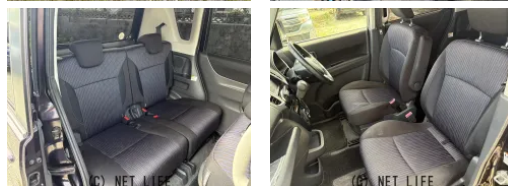

備考なし

沖縄ラオートのお問い合わせ

080-6487-1495

※お問合せの際は、「クロスロード」を見た！とお伝えください。

更新日 06月19日 09:51

<https://www.o-cross.net/car/suzuki/S014/004651-1260619-N0001/>

車名	スズキ ソリオ 1.2 S レーダーブレーキ サポートII装着車		
本体価格(消費税込) 支払総額(税込)	35万円 (45万円)		
年式	2015年 (H27)		
走行距離	12.2万 km		
保証	保証付・2ヶ月・2千km		
法定整備	法定整備含		
色	パープル		
車検	車検整備付	修復歴	無
リサイクル	リ済込	駆動方式	2WD
燃料	ガソリン	ミッション	CVTインパネ
ハンドル	右	乗車定員	5名
ドア	5D	車台番号	948

装備・内装・外装・安全装備

パワーステアリング・パワーウィンドウ・エアコン・キーレス・フルエアロ・ABS・エアバッグ(運転席/助手席/サイド)・

装備備考

- パワーステアリング●パワーウィンドウ●エアコン●キーレス●
- ABS●運転席エアバッグ●助手席エアバッグ●サイドエアバッグ
- フルエアロ

沖縄ラオート
沖縄県北中城村島袋515-1

営業時間: 09:00~18:00

定休日: 不定休