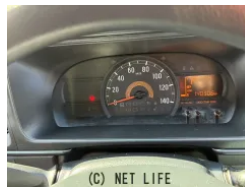

備考なし

| | | | |
|------------------------|----------------------------------------------|-------|---------|
| 車名 | ダイハツ ハイゼットカーゴ 660 クルーズターボ SA III ハイルーフ | | |
| 本体価格(消費税込) 支払総額(税込) | 70万円 (78万円) | | |
| 年式 | 2019年 (R1) | | |
| 走行距離 | 14万 km | | |
| 保証 | 保証付・3ヶ月・距離無制限 | | |
| 法定整備 | 法定整備含 | | |
| 色 | ブラック | | |
| 車検 | 車検整備付 | 修復歴 | 無 |
| リサイクル | リ済込 | 駆動方式 | 2WD |
| 燃料 | ガソリン | ミッション | 4ATインパネ |
| ハンドル | 右 | 乗車定員 | 4名 |
| ドア | 5D | 車台番号 | 326 |