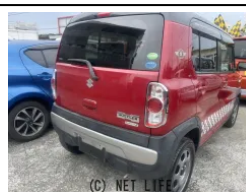

備考なし

車名	スズキ ハスラー 660 G		
本体価格(消費税込) 支払総額(税込)	45万円 (48万円)		
年式	2014年 (H26)		
走行距離	9万 km		
保証	保証付・3ヶ月・距離無制限		
法定整備	法定整備含		
色	ワインレッド		
車検	車検整備付	修復歴	無
リサイクル	リ済込	駆動方式	2WD
燃料	ガソリン	ミッション	CVTインパネ
ハンドル	右	乗車定員	4名
ドア	5D	車台番号	733