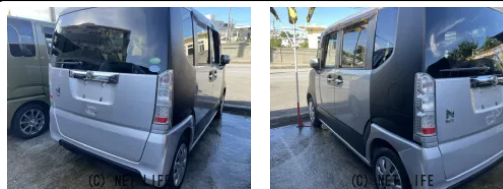

備考なし

|                        |                                   |       |         |
|------------------------|-----------------------------------|-------|---------|
| 車名                     | <b>ホンダ N-BOX<br/>660 G Lパッケージ</b> |       |         |
| 本体価格(消費税込)<br>支払総額(税込) | <b>38万円 (43万円)</b>                |       |         |
| 年式                     | 2016年 (H28)                       |       |         |
| 走行距離                   | 11万 km                            |       |         |
| 保証                     | 保証付・2ヶ月・1千km                      |       |         |
| 法定整備                   | 法定整備含                             |       |         |
| 色                      | シルバー                              |       |         |
| 車検                     | 車検整備付                             | 修復歴   | 有       |
| リサイクル                  | リ済込                               | 駆動方式  | 2WD     |
| 燃料                     | ガソリン                              | ミッション | CVTインパネ |
| ハンドル                   | 右                                 | 乗車定員  | 4名      |
| ドア                     | 5D                                | 車台番号  | 555     |

#### 装備・内装・外装・安全装備

パワーステアリング・パワーウィンドウ・エアコン・キーレス・カメラ(バック)・  
ABS・エアバック(運転席/助手席/サイド)・