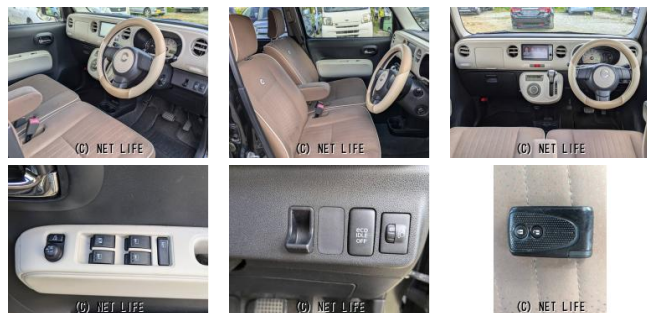

■〈購入後も安心〉K'sオートご利用の方全員、車の部品・消耗品10~20%OFF  
 F■自社ローン取り扱い店■〈業界初〉車検、修理、板金の分割可能■選んで乗れるカーリース K20

車名	<b>ダイハツ ミラココア 特別仕様車ココアプラスX スペシャルコーデナビバック...</b>		
本体価格(消費税込) 支払総額(税込)	<b>33万円 (39.9万円)</b>		
年式	2013年 (H25)		
走行距離	12.9万 km		
保証	保証無		
法定整備	法定整備含		
色	ブラックマイカM		
車検	検2年付	修復歴	無
リサイクル	リ済込	駆動方式	2WD
燃料	ガソリン	ミッション	AT
ハンドル	右	乗車定員	4名
ドア	5D	車台番号	372

**装備・内装・外装・安全装備**

パワーステアリング・パワーウィンドウ・エアコン・ETC・フォグランプ・キーレス  
 ・スマートキー・キーフリースタート・TV(フルセグ)・ナビ(SDナビ他)・  
 ベンチシート・カメラ(バック)・ルーフレール・ABS・アイドリングストップ・

**装備備考**

●特別仕様車「ココア プラスX“スペシャルコーデ”」●専用ス  
 エード調ブラウンシート●ツートーンカラードフルホイールキャッ  
 プ(パールホワイト)●ドアアウターハンドル(パールホワイト)...