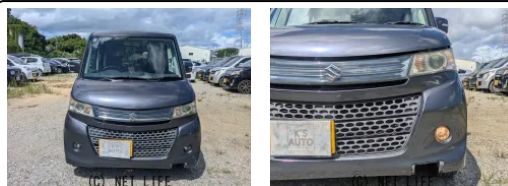

●●業者サポート:仕入れのビジネスの加速と経費削減に車両運搬をサポート!! ●
 自社ローン:ライフスタイルに合わせた返済プランをご提供!! ●カーリース:豊富
 な選択肢から負担を削減!! ●部品取扱店:修理に必要な部品、メンテナンス品を一...

車名	スズキ パレット 660 SW リミテッド		
本体価格(消費税込) 支払総額(税込)	22万円 (22.9万円)		
年式	2012年 (H24)		
走行距離	13.3万 km		
保証	保証無		
法定整備	法定整備含		
色	ガンメタリック		
車検	検R8/8	修復歴	無
リサイクル	リ済込	駆動方式	2WD
燃料	ガソリン	ミッション	CVTインパネ
ハンドル	右	乗車定員	4名
ドア	5D	車台番号	244

装備・内装・外装・安全装備

パワーステアリング・パワーウィンドウ・エアコン・キーレス・カメラ(バック)・フルエアロ・ABS・エアバック(運転席/助手席/サイド)・

装備備考

- パワーステアリング●パワーウィンドウ●エアコン●キーレス●
- ABS●運転席エアバッグ●助手席エアバッグ●サイドエアバッグ
- CD●バックカメラ●フルエアロ

K's オートのお問い合わせ

080-2749-3147

※お問合せの際は、「クロスロード」を見た！とお伝えください。