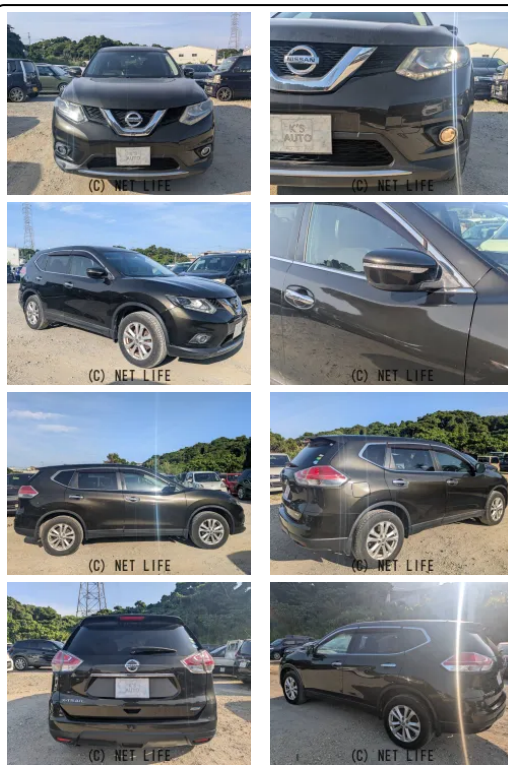

●●業者サポート:仕入れのビジネスの加速と経費削減に車両運搬をサポート!! ●
 自社ローン:ライフスタイルに合わせた返済プランをご提供!! ●カーリース:豊富
 な選択肢から負担を削減!! ●部品取扱店:修理に必要な部品、メンテナンス品を一...

車名	日産 エクストレイル 2.0 20X		
本体価格(消費税込) 支払総額(税込)	47万円 (59.9万円)		
年式	2014年 (H26)		
走行距離	14.6万 km		
保証	保証無		
法定整備	法定整備含		
色	チタニウムカーキ		
車検	車検整備付	修復歴	無
リサイクル	リ済込	駆動方式	2WD
燃料	ガソリン	ミッション	CVTフロア
ハンドル	右	乗車定員	5名
ドア	5D	車台番号	560