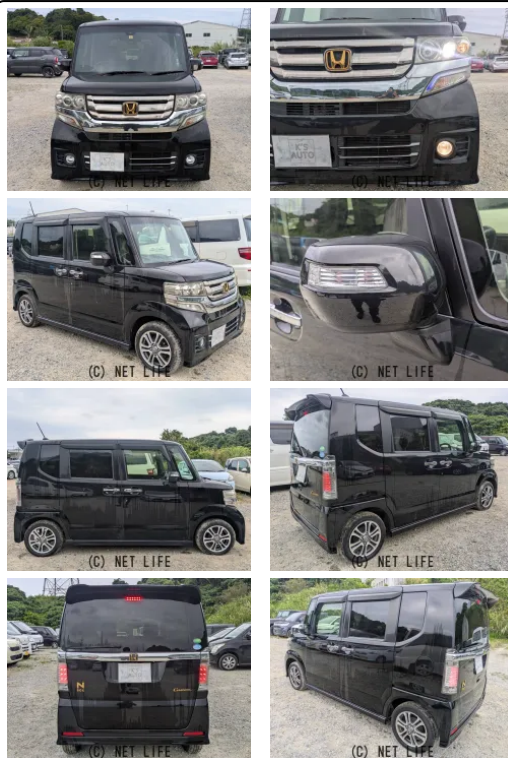

●●業者サポート:仕入れのビジネスの加速と経費削減に車両運搬をサポート!! ●  
 自社ローン:ライフスタイルに合わせた返済プランをご提供!! ●カーリース:豊富  
 な選択肢から負担を削減!! ●部品取扱店:修理に必要な部品、メンテナンス品を一...

車名	<b>ホンダ N-BOX</b> 660 カスタムG Lパッケージ		
本体価格(消費税込) 支払総額(税込)	<b>38万円 (44.9万円)</b>		
年式	2016年 (H28)		
走行距離	9.8万 km		
保証	保証無		
法定整備	法定整備含		
色	ブラック		
車検	車検整備付	修復歴	無
リサイクル	リ未	駆動方式	2WD
燃料	ガソリン	ミッション	CVTインパネ
ハンドル	右	乗車定員	4名
ドア	5D	車台番号	118

**装備・内装・外装・安全装備**

パワーステアリング・パワーウィンドウ・エアコン・キーレス・カメラ(バック)・フルエアロ・ABS・エアバック(運転席/助手席)・

**装備備考**

●パワーステアリング●パワーウィンドウ●エアコン●キーレス●  
 ABS●運転席エアバッグ●助手席エアバッグ●バックカメラ●フ  
 ルエアロ

K's オートのお問い合わせ

**080-2749-3147**

※お問合せの際は、「クロスロード」を見た！とお伝えください。