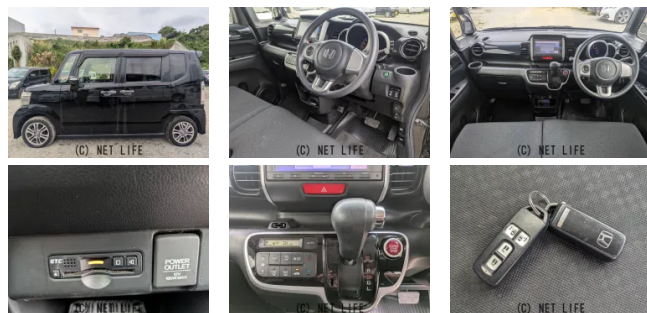

●●業者サポート:仕入れのビジネスの加速と経費削減に車両運搬をサポート!! ●  
 自社ローン:ライフスタイルに合わせた返済プランをご提供!! ●カーリース:豊富  
 な選択肢から負担を削減!! ●部品取扱店:修理に必要な部品、メンテナンス品を一...

車名	<b>ホンダ N-BOX</b> 660 カスタムG Lパッケージ		
本体価格(消費税込) 支払総額(税込)	<b>38万円 (44.9万円)</b>		
年式	2016年 (H28)		
走行距離	9.8万 km		
保証	保証無		
法定整備	法定整備含		
色	ブラック		
車検	車検整備付	修復歴	無
リサイクル	リ未	駆動方式	2WD
燃料	ガソリン	ミッション	CVTインパネ
ハンドル	右	乗車定員	4名
ドア	5D	車台番号	118

**装備・内装・外装・安全装備**

パワーステアリング・パワーウィンドウ・エアコン・キーレス・カメラ(バック)・フルエアロ・ABS・エアバック(運転席/助手席)・

**装備備考**

●パワーステアリング●パワーウィンドウ●エアコン●キーレス●  
 ABS●運転席エアバッグ●助手席エアバッグ●バックカメラ●フ  
 ルエアロ

K's オートのお問い合わせ

**080-2749-3147**

※お問合せの際は、「クロスロード」を見た！とお伝えください。