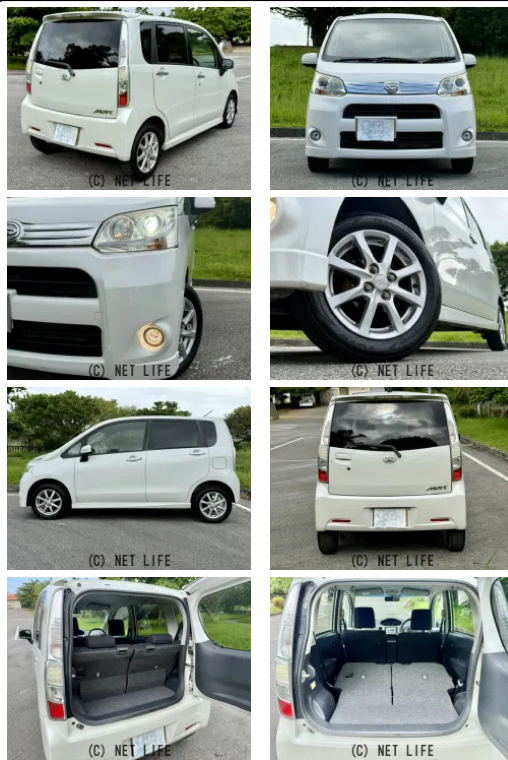

●●業者サポート:仕入れのビジネスの加速と経費削減に車両運搬をサポート!!●部  
品取扱店:修理に必要な部品、メンテナンス品を一括完備!! ●カーライフサポート  
:車検、板金、修理もご提供しております!!

車名	ダイハツ ムーヴ 660 カスタム X リミテ ッド		
本体価格(消費税込) 支払総額(税込)	29万円 (29.9万円)		
年式	2011年 (H23)		
走行距離	13.1万 km		
保証	保証無		
法定整備	法定整備含		
色	パールホワイトIII		
車検	検R10/6	修復歴	無
リサイクル	リ済込	駆動方式	2WD
燃料	ガソリン	ミッション	CVTインパネ
ハンドル	右	乗車定員	4名
ドア	5D	車台番号	030

#### 装備・内装・外装・安全装備

パワーステアリング・パワーウィンドウ・エアコン・HID・ETC・ウインカーミラー  
・フォグランプ・キーレス・スマートキー・プッシュスタート・TV(ワンセグ)・  
ベンチシート・カメラ(バック)・アルミホイール(14)・フルエアロ・ABS・  
エアバック(運転席/助手席/サイド)・