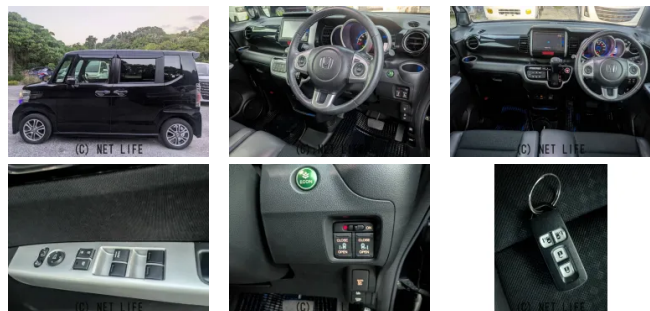

●●業者サポート:仕入れのビジネスの加速と経費削減に車両運搬をサポート!! ●  
 自社ローン:ライフスタイルに合わせた返済プランをご提供!! ●カーリース:豊富  
 な選択肢から負担を削減!! ●部品取扱店:修理に必要な部品、メンテナンス品を一...

|                        |   |       |               |
|------------------------|---|-------|---------------|
| 車名                     | <b>ホンダ N-BOX<br/>660 カスタムG ターボ<br/>Lパッケージ</b> |       |               |
| 本体価格(消費税込)<br>支払総額(税込) | <b>53万円 (53.9万円)</b>                          |       |               |
| 年式                     | 2016年 (H28)                                   |       |               |
| 走行距離                   | 10万 km  |       |               |
| 保証                     | 保証無   |       |               |
| 法定整備                   | 法定整備含   |       |               |
| 色                      | ブラック  |       |               |
| 車検                     | 検R9/9   | 修復歴   | 無             |
| リサイクル                  | リ済込   | 駆動方式  | 2WD           |
| 燃料                     | ガソリン  | ミッション | MTモード付CVTインパネ |
| ハンドル                   | 右   | 乗車定員  | 4名            |
| ドア                     | 5D  | 車台番号  | 815           |

**装備・内装・外装・安全装備**

パワーステアリング・パワーウィンドウ・エアコン・キーレス・カメラ(バック)・フルエアロ・ABS・エアバック(運転席/助手席/サイド)・

**装備備考**

- パワーステアリング●パワーウィンドウ●エアコン●キーレス●
- ABS●運転席エアバッグ●助手席エアバッグ●サイドエアバッグ
- バックカメラ●フルエアロ

K's オートのお問い合わせ

**080-2749-3147**