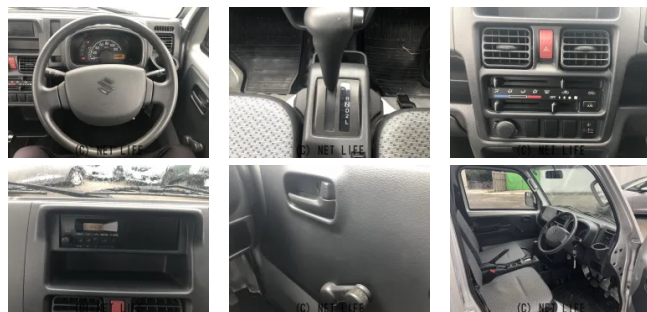

●レンタアップ車両、現状販売になります!●レンタカーで使用している為、走行距離は変動致しますので、ご了承ください(._.)●レンタカーにて貸出しの可能性がございますので、お問合せお願い致します(._.)

車名	スズキ キャリイ 660 KCエアコン・パワステ3方開		
本体価格(消費税込) 支払総額(税込)	78万円 (79万円)		
年式	2019年 (R1)		
走行距離	1.8万 km		
保証	保証無		
法定整備	法定整備含		
色	シルキーシルバーメタリック		
車検	検R9/9	修復歴	無
リサイクル	リ済込	駆動方式	2WD
燃料	ガソリン	ミッション	3ATフロア
ハンドル	右	乗車定員	2名
ドア	2D	車台番号	460

装備・内装・外装・安全装備

パワーステアリング・エアコン・ABS・衝突安全ボディ・エアバック(運転席/助手席)

装備備考

●エアコン●商用車・バン●パワーステアリング●運転席エアバッグ●助手席エアバッグ●ABS●衝突安全ボディ●現状販売●記録簿あり●ラジオ

マールレンタカーのお問い合わせ

098-836-7657

※お問合せの際は、「クロスロード」を見た!とお伝えください。

更新日 05月27日 10:04