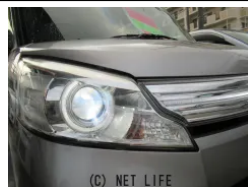

備考なし

車名	スズキ スペーシア 660 カスタム TS レー ダブブレーキサポート装着車		
本体価格(消費税込) 支払総額(税込)	<b>49万円 (55万円)</b>		
年式	2015年 (H27)		
走行距離	12万 km		
保証	保証付・1ヶ月・1千km		
法定整備	法定整備含		
色	ガンメタリック		
車検	車検整備付	修復歴	無
リサイクル	リ済込	駆動方式	2WD
燃料	ガソリン	ミッション	CVTインパネ
ハンドル	右	乗車定員	4名
ドア	5D	車台番号	713