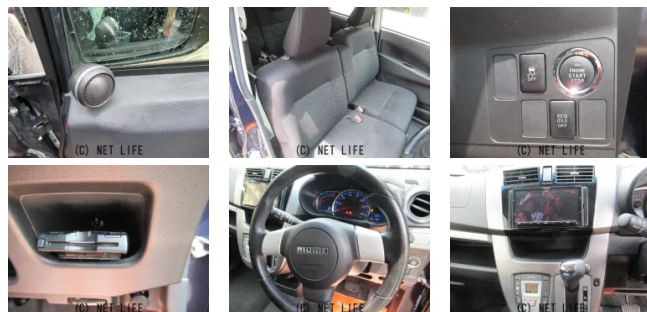

備考なし

車名	ダイハツ ムーヴ 660 カスタム RS		
本体価格(消費税込) 支払総額(税込)	45万円 (51万円)		
年式	2013年 (H25)		
走行距離	9万 km		
保証	保証無		
法定整備	法定整備含		
色	パープル		
車検	車検整備付	修復歴	無
リサイクル	リ済込	駆動方式	2WD
燃料	ガソリン	ミッション	CVTインパネ
ハンドル	右	乗車定員	4名
ドア	5D	車台番号	421

装備・内装・外装・安全装備

パワーステアリング・パワーウィンドウ・エアコン・ETC・ウインカーミラー・
 フォグランプ・プライバシーガラス・電格ミラー・キーレス・スマートキー・
 プッシュスタート・集中ドアロック・TV(フルセグ)・ナビ(HDDナビ)・ベンチシート
 ・フルエアロ・ローダウン・ABS・横滑り防止装置・
 エアバック(運転席/助手席/サイド)・

装備備考

●パワーステアリング●パワーウィンドウ●エアコン●ETC●キ
 ーレス●ABS●運転席エアバッグ●助手席エアバッグ●サイド
 エアバッグ●CD●ミュージック接続可●HDD ナビ●フルエアロ...