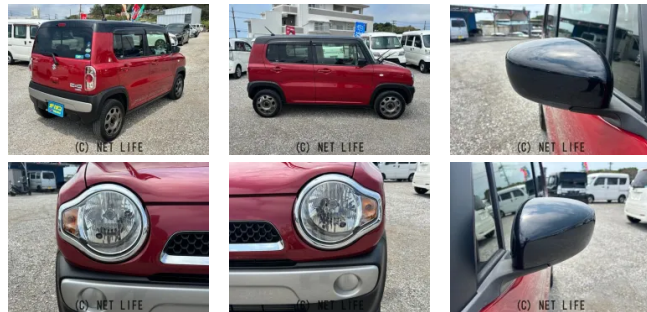

一年保証 フルセグTVナビ Bluetooth接続 スマートキー2個 プッシュ
 スタート 電動格納ミラー 衝突被害軽減システム シートヒーター エンジンオイル
 ・バッテリー・ワイパーゴム新品

オリオン自動車商会

車名	スズキ ハスラー 660 G		
本体価格(消費税込) 支払総額(税込)	55万円 (59万円)		
年式	2015年 (H27)		
走行距離	10.9万 km		
保証	保証付・12ヶ月・15千km		
法定整備	法定整備含		
色	ツートン		
車検	車検整備付	修復歴	無
リサイクル	リ済込	駆動方式	2WD
燃料	ガソリン	ミッション	CVTインパネ
ハンドル	右	乗車定員	4名
ドア	5D	車台番号	209