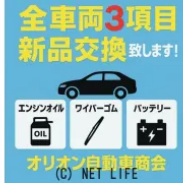

一年保証 フルセグTVナビ Bluetooth接続 スマートキー2個 プッシュ
 スタート 電動格納ミラー 衝突被害軽減システム シートヒーター エンジンオイル
 ・バッテリー・ワイパーゴム新品

オリオン自動車商会

車名	スズキ ハスラー 660 G		
本体価格(消費税込) 支払総額(税込)	55万円 (59万円)		
年式	2015年 (H27)		
走行距離	10.9万 km		
保証	保証付・12ヶ月・15千km		
法定整備	法定整備含		
色	ツートン		
車検	車検整備付	修復歴	無
リサイクル	リ済込	駆動方式	2WD
燃料	ガソリン	ミッション	CVTインパネ
ハンドル	右	乗車定員	4名
ドア	5D	車台番号	209

装備・内装・外装・安全装備

パワーステアリング・パワーウィンドウ・エアコン・キーレス・スマートキー・
 盗難防止装置・TV(フルセグ)・ナビ(DVDナビ)・フルフラットシート・ベンチシート
 ・シートヒーター・ABS・横滑り防止装置・衝突被害軽減ブレーキ・衝突安全ボディ
 ・アイドリングストップ・エアバック(運転席/助手席)・

装備備考

●運転席エアバッグ●助手席エアバッグ●ABS●エアコン●パワ
 ーステアリング●パワーウィンドウ●盗難防止装置●アイドリング
 ストップ●BT接続●DVD ナビ●フルセグTV●CD●DVD...