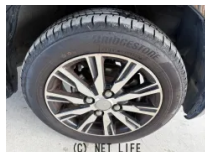

一年保証 フルセグTVナビ Bluetooth接続 キーレスキー アイドリング
ストップ ベンチシート 盗難防止システム 衝突安全ボディ エンジンオイル・バッ
テリー・ワイパーゴム新品

オリオン自動車商会

オリオン自動車商会のお問い合わせ

098-996-1503

※お問合せの際は、「クロスロード」を見た！とお伝えください。

更新日 05月13日 17:18

<https://www.o-cross.net/car/daihatsu/S059/004741-1260513-N0001/>

車名	ダイハツ ムーヴコンテ 660 L VSII		
本体価格(消費税込) 支払総額(税込)	45万円 (49万円)		
年式	2015年 (H27)		
走行距離	5.8万 km		
保証	保証付・12ヶ月・15千km		
法定整備	法定整備含		
色	ブラックメタリック		
車検	車検整備付	修復歴	有
リサイクル	リ済込	駆動方式	2WD
燃料	ガソリン	ミッション	CVTコラム
ハンドル	右	乗車定員	4名
ドア	5D	車台番号	260