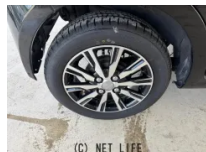

一年保証 フルセグTVナビ Bluetooth接続 キーレスキー アイドリング
ストップ ベンチシート 盗難防止システム 衝突安全ボディ エンジンオイル・バッ
テリー・ワイパーゴム新品

オリオン自動車商会

オリオン自動車商会のお問い合わせ

098-996-1503

※お問合せの際は、「クロスロード」を見た！とお伝えください。

更新日 05月13日 17:18

<https://www.o-cross.net/car/daihatsu/S059/004741-1260513-N0001/>

車名	ダイハツ ムーヴコンテ 660 L VSII		
本体価格(消費税込) 支払総額(税込)	45万円 (49万円)		
年式	2015年 (H27)		
走行距離	5.8万 km		
保証	保証付・12ヶ月・15千km		
法定整備	法定整備含		
色	ブラックメタリック		
車検	車検整備付	修復歴	有
リサイクル	リ済込	駆動方式	2WD
燃料	ガソリン	ミッション	CVTコラム
ハンドル	右	乗車定員	4名
ドア	5D	車台番号	260