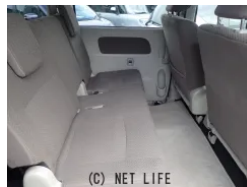

備考なし

車名

スズキ エブリイワゴン  
660 ウィズ 車いす移動車  
左右分割式リアシート付 4...

本体価格(消費税込)  
支払総額(税込)

**68万円 (70万円)**

年式

2018年 (H30)

走行距離