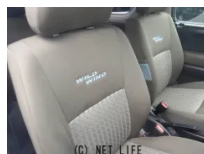

備考なし

車名	スズキ ジムニー 660 ワイルドウィンド 4 WD		
本体価格(消費税込) 支払総額(税込)	61万円 (63万円)		
年式	2006年 (H18)		
走行距離	14.1万 km		
保証	保証付・2ヶ月・距離無制限		
法定整備	法定整備含		
色	パールホワイト		
車検	検R9/2	修復歴	無
リサイクル	リ済込	駆動方式	4WD
燃料	ガソリン	ミッション	4ATフロア
ハンドル	右	乗車定員	4名
ドア	3D	車台番号	298