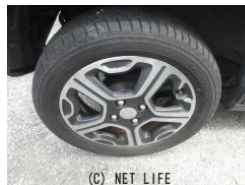

備考なし

北部建機のお問い合わせ

0980-58-2644

※お問合せの際は、「クロスロード」を見た！とお伝えください。

更新日 05月16日 12:18

<https://www.o-cross.net/car/suzuki/S050/004765-1260516-N0002/>

車名	スズキ ハスラー 660 X		
本体価格(消費税込) 支払総額(税込)	63万円 (65万円)		
年式	2015年 (H27)		
走行距離	9.9万 km		
保証	保証付・2ヶ月・距離無制限		
法定整備	法定整備含		
色	アーバンブラウンパールメタリック		
車検	検R8/11	修復歴	無
リサイクル	リ済込	駆動方式	2WD
燃料	ハイブリッド	ミッション	CVTインパネ
ハンドル	右	乗車定員	4名
ドア	5D	車台番号	971