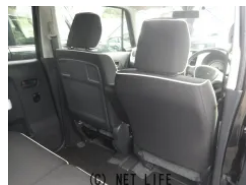

備考なし

北部建機のお問い合わせ

0980-58-2644

※お問合せの際は、「クロスロード」を見た！とお伝えください。

更新日 05月16日 12:18

<https://www.o-cross.net/car/suzuki/S050/004765-1260516-N0002/>

車名	スズキ ハスラー 660 X		
本体価格(消費税込) 支払総額(税込)	63万円 (65万円)		
年式	2015年 (H27)		
走行距離	9.9万 km		
保証	保証付・2ヶ月・距離無制限		
法定整備	法定整備含		
色	アーバンブラウンパールメタリック		
車検	検R8/11	修復歴	無
リサイクル	リ済込	駆動方式	2WD
燃料	ハイブリッド	ミッション	CVTインパネ
ハンドル	右	乗車定員	4名
ドア	5D	車台番号	971

装備・内装・外装・安全装備

パワーステアリング・パワーウィンドウ・エアコン・ETC・電格ミラー・スマートキー・プッシュスタート・集中ドアロック・シートヒーター・アルミホイール・ABS・横滑り防止装置・衝突被害軽減ブレーキ・アイドリングストップ・エアバック(運転席/助手席)・

装備備考

●パワーステアリング●パワーウィンドウ●エアコン●ABS●運転席エアバッグ●助手席エアバッグ●電格ミラー●ETC●スマートキー●プッシュスタート●集中ドアロック●横滑り防止装置●衝...