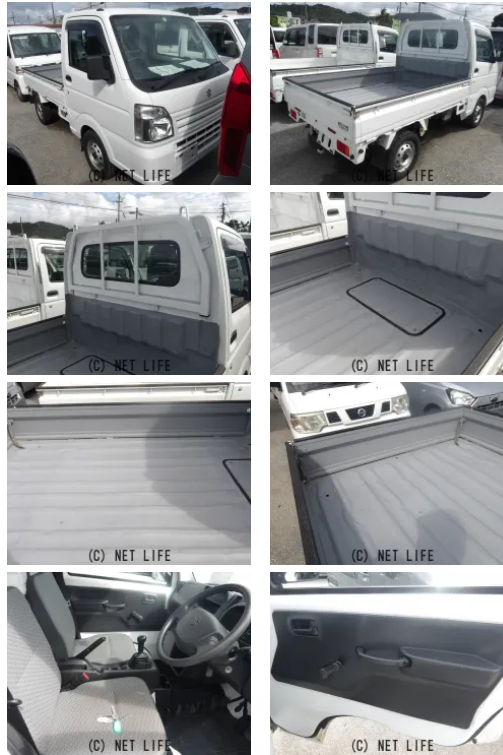

備考なし

車名	スズキ キャリイ 660 KCエアコン・パワステ 3方開 4WD		
本体価格(消費税込) 支払総額(税込)	73万円 (75万円)		
年式	2020年 (R2)		
走行距離	7.4万 km		
保証	保証付・2ヶ月・距離無制限		
法定整備	法定整備含		
色	スペリアホワイト		
車検	車検整備付	修復歴	無
リサイクル	リ済込	駆動方式	4WD
燃料	ガソリン	ミッション	5MTフロア
ハンドル	右	乗車定員	2名
ドア	2D	車台番号	394

#### 装備・内装・外装・安全装備

パワーステアリング・エアコン・ABS・エアバック(運転席/助手席)・